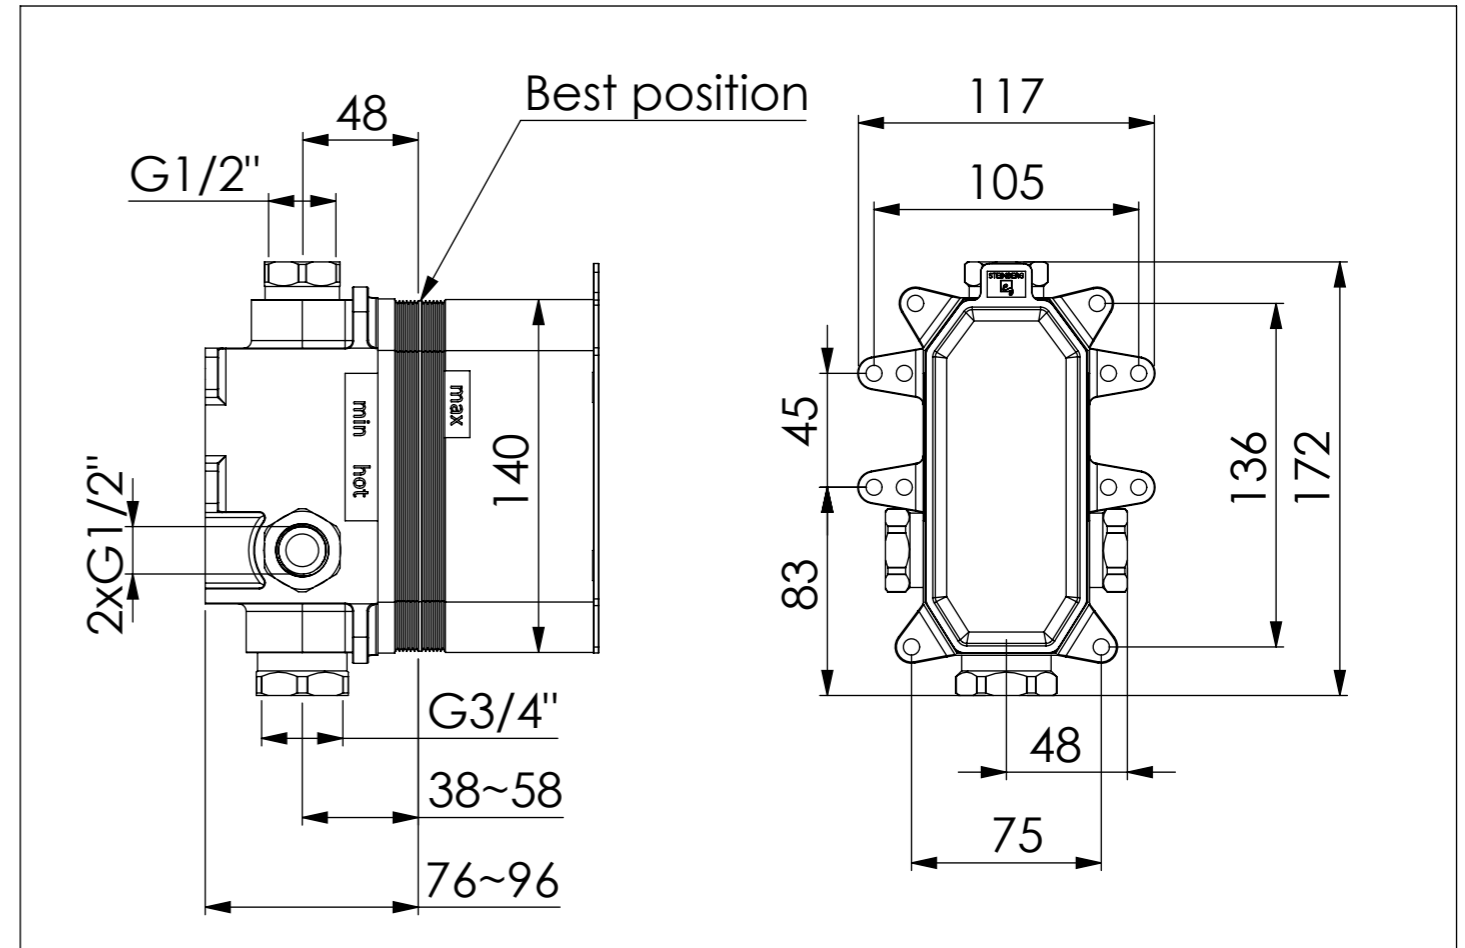

STEINBERG

Unterputz Einbaukörper 1/2"

Concealed set 1/2"

Art.Nr. 010 2110 3

Installation / Installation

ACHTUNG / ATTENTION!!!
Optimale Position/ *Best position*

Schallschutzmatte
sound protection mat

Technische Zeichnung / technical drawing

Explosionszeichnung / Exploded Drawing