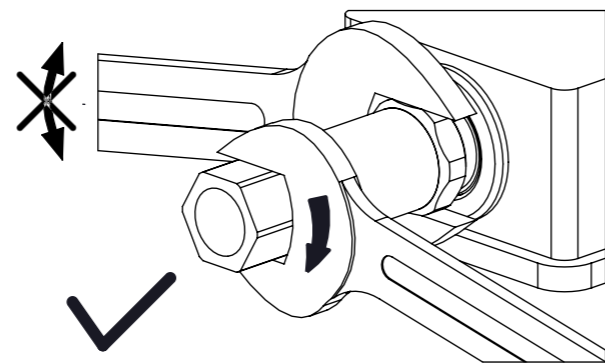

STEINBERG

Unterputz Einbaukörper 1/2"

Concealed set 1/2"

Art.Nr. 010 2110 3

Installation / Installation

ACHTUNG / ATTENTION!!!
Optimale Position/ *Best position*

Schallschutzmatte
sound protection mat

Technische Zeichnung / technical drawing