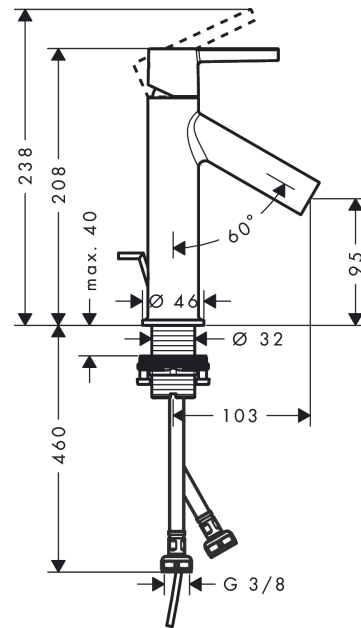

AXOR Starck

Einhebel-Waschtismischer 100 CoolStart mit Hebelgriff und Zugstangen-Ablaufgarnitur

Oberfläche: **Brushed Bronze** Artikelnummer: **10007140**

Merkmale

- besteht aus: Einhebel-Waschtismischer, Ablaufgarnitur
- ComfortZone 100
- Ausladung: 103 mm
- Auslaufhöhe: 95 mm
- Griffvariante: Hebelgriff
- Strahlart: Normalstrahl
- maximale Durchflussmenge bei 3 bar: 3,5 l/min
- Keramikmischsystem
- Temperaturbegrenzung einstellbar
- für Durchlauferhitzer geeignet
- Zugstangen-Ablaufgarnitur G 1¼
- Anschlussart: G ¾ Anschlusschläuche
- Anschlussgröße: DN15
- Kaltwasser in Griff-Grundstellung
- EU-Taxonomie: max. 6 l/min - wesentlicher Beitrag (SC) möglich
- DVGW NW-6506BT0622
- P-IX 28555/IO

Maßzeichnung

Durchflussdiagramm