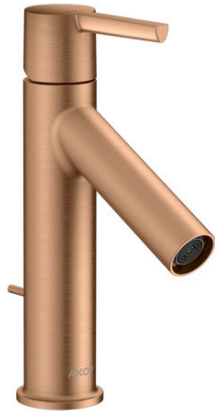

AXOR Starck

Einhebel-Waschtismischer 100 CoolStart mit Hebelgriff und Zugstangen-Ablaufgarnitur

Oberfläche: **Brushed Bronze** Artikelnummer: **10007140**

Merkmale

- besteht aus: Einhebel-Waschtismischer, Ablaufgarnitur
- ComfortZone 100
- Ausladung: 103 mm
- Auslaufhöhe: 95 mm
- Griffvariante: Hebelgriff
- Strahlart: Normalstrahl
- maximale Durchflussmenge bei 3 bar: 3,5 l/min
- Keramikmischsystem
- Temperaturbegrenzung einstellbar
- für Durchlauferhitzer geeignet
- Zugstangen-Ablaufgarnitur G 1¼
- Anschlussart: G ¾ Anschlusschläuche
- Anschlussgröße: DN15
- Kaltwasser in Griff-Grundstellung
- EU-Taxonomie: max. 6 l/min - wesentlicher Beitrag (SC) möglich
- DVGW NW-6506BT0622
- P-IX 28555/IO

Technologie

Zertifikate / Nachhaltigkeit

AXOR Starck

Einhebel-Waschtischmischer 100 CoolStart mit Hebelgriff und Zugstangen-Ablaufgarnitur

Oberfläche: **Brushed Bronze** Artikelnummer: **10007140**

Produktabbildung