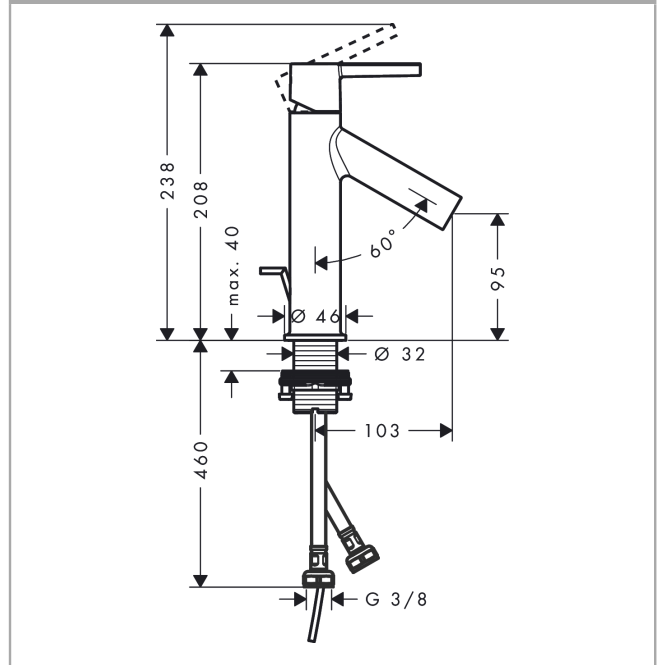

AXOR Starck

Einhebel-Waschtismischer 100 CoolStart mit Hebelgriff und Zugstangen-Ablaufgarnitur

Oberfläche: **Polished Red Gold** Artikelnummer: **10007300**

Merkmale

- besteht aus: Einhebel-Waschtismischer, Ablaufgarnitur
- ComfortZone 100
- Ausladung: 103 mm
- Auslaufhöhe: 95 mm
- Griffvariante: Hebelgriff
- Strahlart: Normalstrahl
- maximale Durchflussmenge bei 3 bar: 3,5 l/min
- Keramikmischsystem
- Temperaturbegrenzung einstellbar
- für Durchlauferhitzer geeignet
- Zugstangen-Ablaufgarnitur G 1¼
- Anschlussart: G ¾ Anschlussschläuche
- Anschlussgröße: DN15
- Kaltwasser in Griff-Grundstellung
- EU-Taxonomie: max. 6 l/min - wesentlicher Beitrag (SC) möglich
- DVGW NW-6506BT0622
- P-IX 28555/IO

Maßzeichnung

Durchflussdiagramm