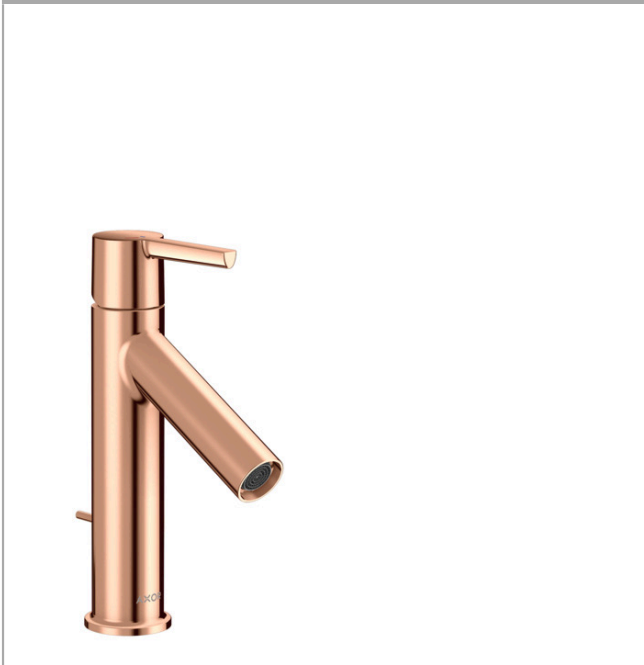

AXOR Starck

Einhebel-Waschtismischer 100 CoolStart mit Hebelgriff und Zugstangen-Ablaufgarnitur

Oberfläche: **Polished Red Gold** Artikelnummer: **10007300**

Merkmale

- besteht aus: Einhebel-Waschtismischer, Ablaufgarnitur
- ComfortZone 100
- Ausladung: 103 mm
- Auslaufhöhe: 95 mm
- Griffvariante: Hebelgriff
- Strahlart: Normalstrahl
- maximale Durchflussmenge bei 3 bar: 3,5 l/min
- Keramikmischsystem
- Temperaturbegrenzung einstellbar
- für Durchlauferhitzer geeignet
- Zugstangen-Ablaufgarnitur G 1¼
- Anschlussart: G ¾ Anschlussschläuche
- Anschlussgröße: DN15
- Kaltwasser in Griff-Grundstellung
- EU-Taxonomie: max. 6 l/min - wesentlicher Beitrag (SC) möglich
- DVGW NW-6506BT0622
- P-IX 28555/IO

Technologie

Zertifikate / Nachhaltigkeit

AXOR Starck

Einhebel-Waschtischmischer 100 CoolStart mit Hebelgriff und Zugstangen-Ablaufgarnitur

Oberfläche: Polished Red Gold Artikelnummer: 10007300

Produktabbildung