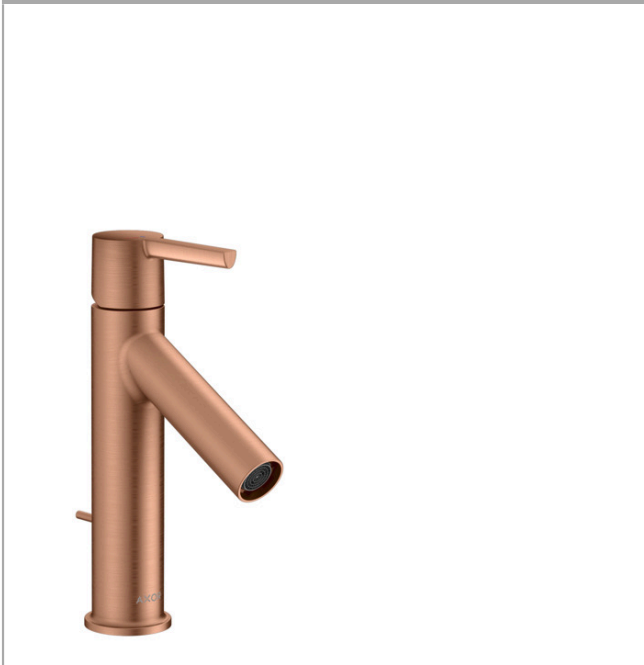

AXOR Starck

Einhebel-Waschtismischer 100 CoolStart mit Hebelgriff und Zugstangen-Ablaufgarnitur

Oberfläche: **Brushed Red Gold** Artikelnummer: **10007310**

Merkmale

- besteht aus: Einhebel-Waschtismischer, Ablaufgarnitur
- ComfortZone 100
- Ausladung: 103 mm
- Auslaufhöhe: 95 mm
- Griffvariante: Hebelgriff
- Strahlart: Normalstrahl
- maximale Durchflussmenge bei 3 bar: 3,5 l/min
- Keramikmischsystem
- Temperaturbegrenzung einstellbar
- für Durchlauferhitzer geeignet
- Zugstangen-Ablaufgarnitur G 1¼
- Anschlussart: G ¾ Anschlusschläuche
- Anschlussgröße: DN15
- Kaltwasser in Griff-Grundstellung
- EU-Taxonomie: max. 6 l/min - wesentlicher Beitrag (SC) möglich
- DVGW NW-6506BT0622
- P-IX 28555/IO

Technologie

Zertifikate / Nachhaltigkeit

AXOR Starck
Einhebel-Waschtischmischer 100 CoolStart mit Hebelgriff und Zugstangen-Ablaufgarnitur
 Oberfläche: **Brushed Red Gold** Artikelnummer: **10007310**

Produktabbildung