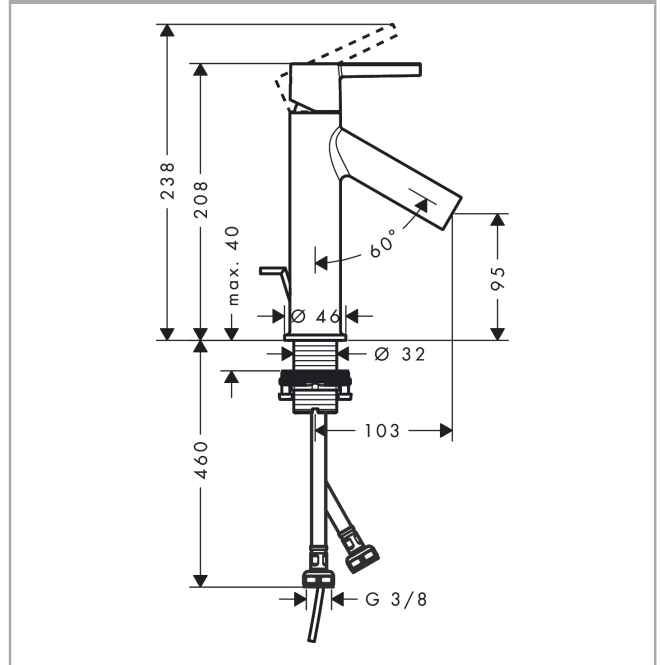

AXOR Starck

Einhebel-Waschtismischer 100 CoolStart mit Hebelgriff und Zugstangen-Ablaufgarnitur

Oberfläche: **Brushed Red Gold** Artikelnummer: **10007310**

Merkmale

- besteht aus: Einhebel-Waschtismischer, Ablaufgarnitur
- ComfortZone 100
- Ausladung: 103 mm
- Auslaufhöhe: 95 mm
- Griffvariante: Hebelgriff
- Strahlart: Normalstrahl
- maximale Durchflussmenge bei 3 bar: 3,5 l/min
- Keramikmischsystem
- Temperaturbegrenzung einstellbar
- für Durchlauferhitzer geeignet
- Zugstangen-Ablaufgarnitur G 1¼
- Anschlussart: G ¾ Anschlusschläuche
- Anschlussgröße: DN15
- Kaltwasser in Griff-Grundstellung
- EU-Taxonomie: max. 6 l/min - wesentlicher Beitrag (SC) möglich
- DVGW NW-6506BT0622
- P-IX 28555/IO

Maßzeichnung

Durchflussdiagramm