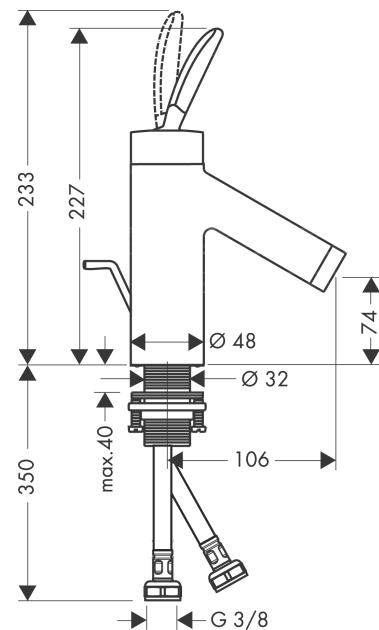

AXOR Starck Classic
Einhebel-Waschtischmischer 70 mit Zugstangen-Ablaufgarnitur
 Oberfläche: **Brushed Nickel** Artikelnummer: **10010820**

Merkmale

- besteht aus: Einhebel-Waschtischmischer, Ablaufgarnitur
- ComfortZone 70
- Ausladung: 106 mm
- Auslaufhöhe: 74 mm
- Griffvariante: Pingriff
- Strahlart: Normalstrahl
- maximale Durchflussmenge bei 3 bar: 5 l/min
- Keramikmischsystem
- für Durchlauferhitzer geeignet
- Zugstangen-Ablaufgarnitur G 1¼
- Anschlussart: G ¾ Anschlussschläuche
- Anschlussgröße: DN15
- EU-Taxonomie: max. 6 l/min - wesentlicher Beitrag (SC) möglich
- P-IX 8536/IA

Technologie

Produktabbildung

Maßzeichnung

AXOR Starck Classic
Einhebel-Waschtismischer 70 mit Zugstangen-Ablaufgarnitur
 Oberfläche: **Brushed Nickel** Artikelnummer: **10010820**

Durchflussdiagramm