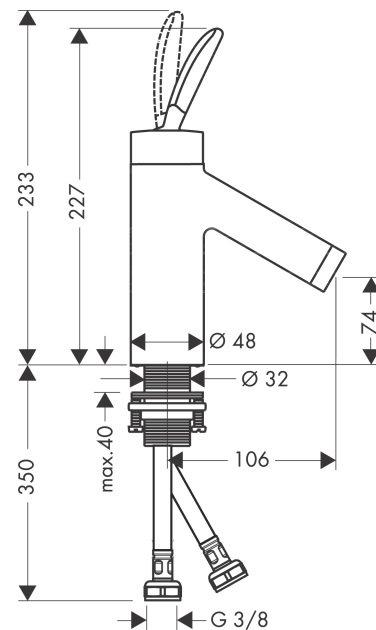

AXOR Starck Classic
Einhebel-Waschtischmischer 70 mit Ablaufgarnitur
 Oberfläche: **Brushed Bronze** Artikelnummer: **10018140**

Merkmale

- besteht aus: Einhebel-Waschtischmischer, Ablaufgarnitur
- ComfortZone 70
- Ausladung: 106 mm
- Auslaufhöhe: 74 mm
- Griffvariante: Pingriff
- Strahlart: Normalstrahl
- maximale Durchflussmenge bei 3 bar: 5 l/min
- Keramikmischsystem
- für Durchlauferhitzer geeignet
- unverschleißbare Ablaufgarnitur
- Anschlussart: G 3/8 Anschlussschläuche
- Anschlussgröße: DN15
- EU-Taxonomie: max. 6 l/min - wesentlicher Beitrag (SC) möglich
- P-IX 8536/IA

Technologie

Produktabbildung

Maßzeichnung

AXOR Starck Classic
Einhebel-Waschtismischer 70 mit Ablaufgarnitur
 Oberfläche: **Brushed Bronze** Artikelnummer: **10018140**

Durchflussdiagramm