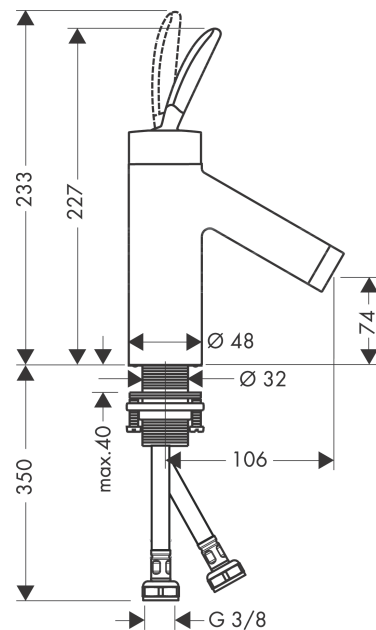

AXOR Starck Classic
Einhebel-Waschtischmischer 70 mit Ablaufgarnitur
 Oberfläche: **Brushed Gold Optic** Artikelnummer: **10018250**

Merkmale

- besteht aus: Einhebel-Waschtischmischer, Ablaufgarnitur
- ComfortZone 70
- Ausladung: 106 mm
- Auslaufhöhe: 74 mm
- Griffvariante: Pingriff
- Strahlart: Normalstrahl
- maximale Durchflussmenge bei 3 bar: 5 l/min
- Keramikmischsystem
- für Durchlauferhitzer geeignet
- unverschleißbare Ablaufgarnitur
- Anschlussart: G 3/8 Anschlussschläuche
- Anschlussgröße: DN15
- EU-Taxonomie: max. 6 l/min - wesentlicher Beitrag (SC) möglich
- P-IX 8536/IA

Technologie

Produktabbildung

Maßzeichnung

AXOR Starck Classic
Einhebel-Waschtischmischer 70 mit Ablaufgarnitur
 Oberfläche: **Brushed Gold Optic** Artikelnummer: **10018250**

Durchflussdiagramm