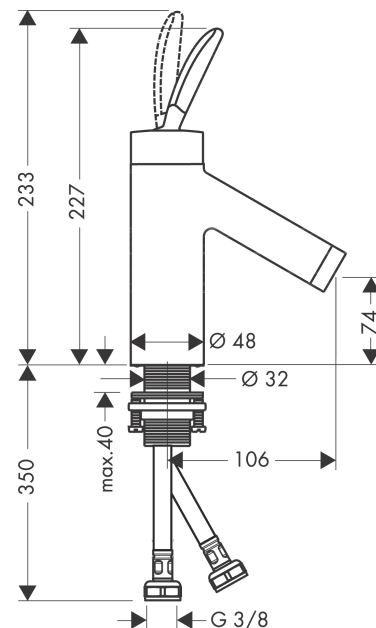

AXOR Starck Classic
Einhebel-Waschtischmischer 70 mit Ablaufgarnitur
 Oberfläche: **Brushed Black Chrome** Artikelnummer: **10018340**

Merkmale

- besteht aus: Einhebel-Waschtischmischer, Ablaufgarnitur
- ComfortZone 70
- Ausladung: 106 mm
- Auslaufhöhe: 74 mm
- Griffvariante: Pingriff
- Strahlart: Normalstrahl
- maximale Durchflussmenge bei 3 bar: 5 l/min
- Keramikmischsystem
- für Durchlauferhitzer geeignet
- unverschleißbare Ablaufgarnitur
- Anschlussart: G 3/8 Anschlussschläuche
- Anschlussgröße: DN15
- EU-Taxonomie: max. 6 l/min - wesentlicher Beitrag (SC) möglich
- P-IX 8536/IA

Technologie

Produktabbildung

Maßzeichnung

AXOR Starck Classic
Einhebel-Waschtismischer 70 mit Ablaufgarnitur
 Oberfläche: **Brushed Black Chrome** Artikelnummer: **10018340**

Durchflussdiagramm