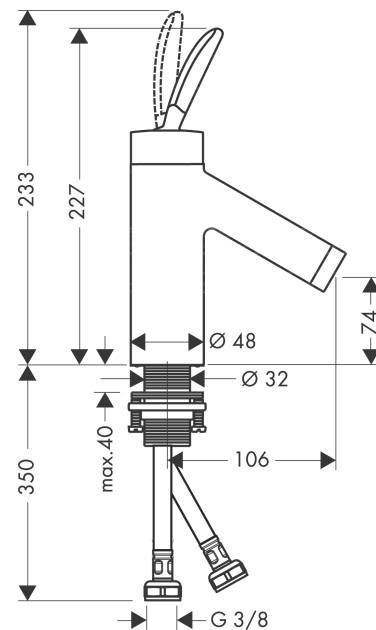

AXOR Starck Classic
Einhebel-Waschtischmischer 70 mit Ablaufgarnitur
 Oberfläche: **Edelstahl Optic** Artikelnummer: **10018800**

Merkmale

- besteht aus: Einhebel-Waschtischmischer, Ablaufgarnitur
- ComfortZone 70
- Ausladung: 106 mm
- Auslaufhöhe: 74 mm
- Griffvariante: Pingriff
- Strahlart: Normalstrahl
- maximale Durchflussmenge bei 3 bar: 5 l/min
- Keramikmischsystem
- für Durchlauferhitzer geeignet
- unverschleißbare Ablaufgarnitur
- Anschlussart: G 3/8 Anschlussschläuche
- Anschlussgröße: DN15
- EU-Taxonomie: max. 6 l/min - wesentlicher Beitrag (SC) möglich
- P-IX 8536/IA

Technologie

Produktabbildung

Maßzeichnung

AXOR Starck Classic
Einhebel-Waschtischmischer 70 mit Ablaufgarnitur
 Oberfläche: **Edelstahl Optic** Artikelnummer: **10018800**

Durchflussdiagramm