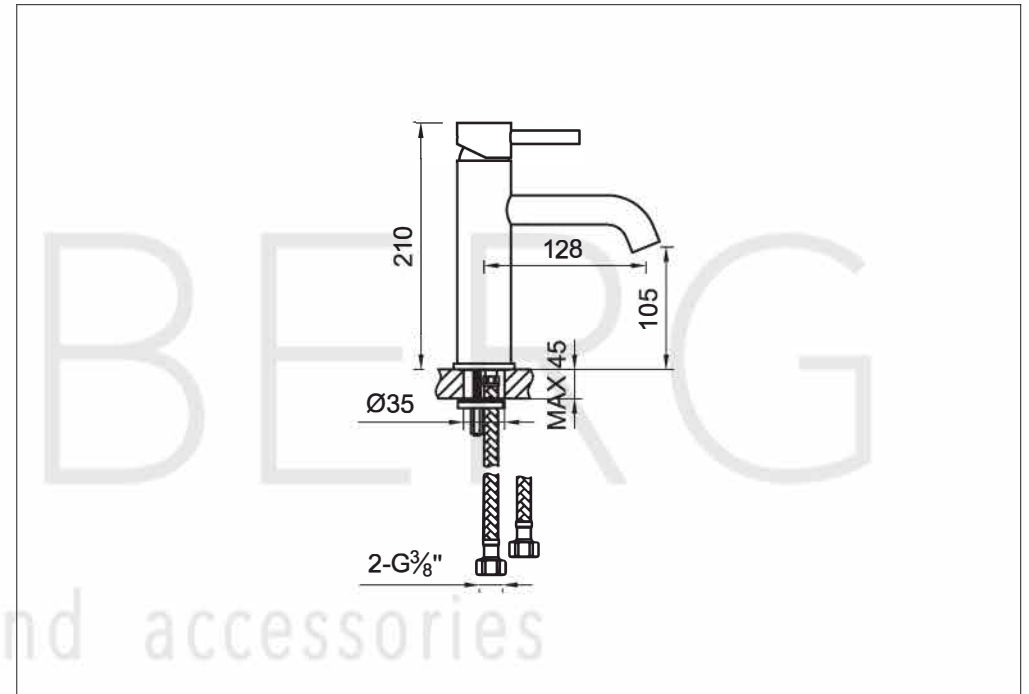

# Waschtisch-Einhebelmischbatterie

Art.Nr.100 1750

## Technische Zeichnung