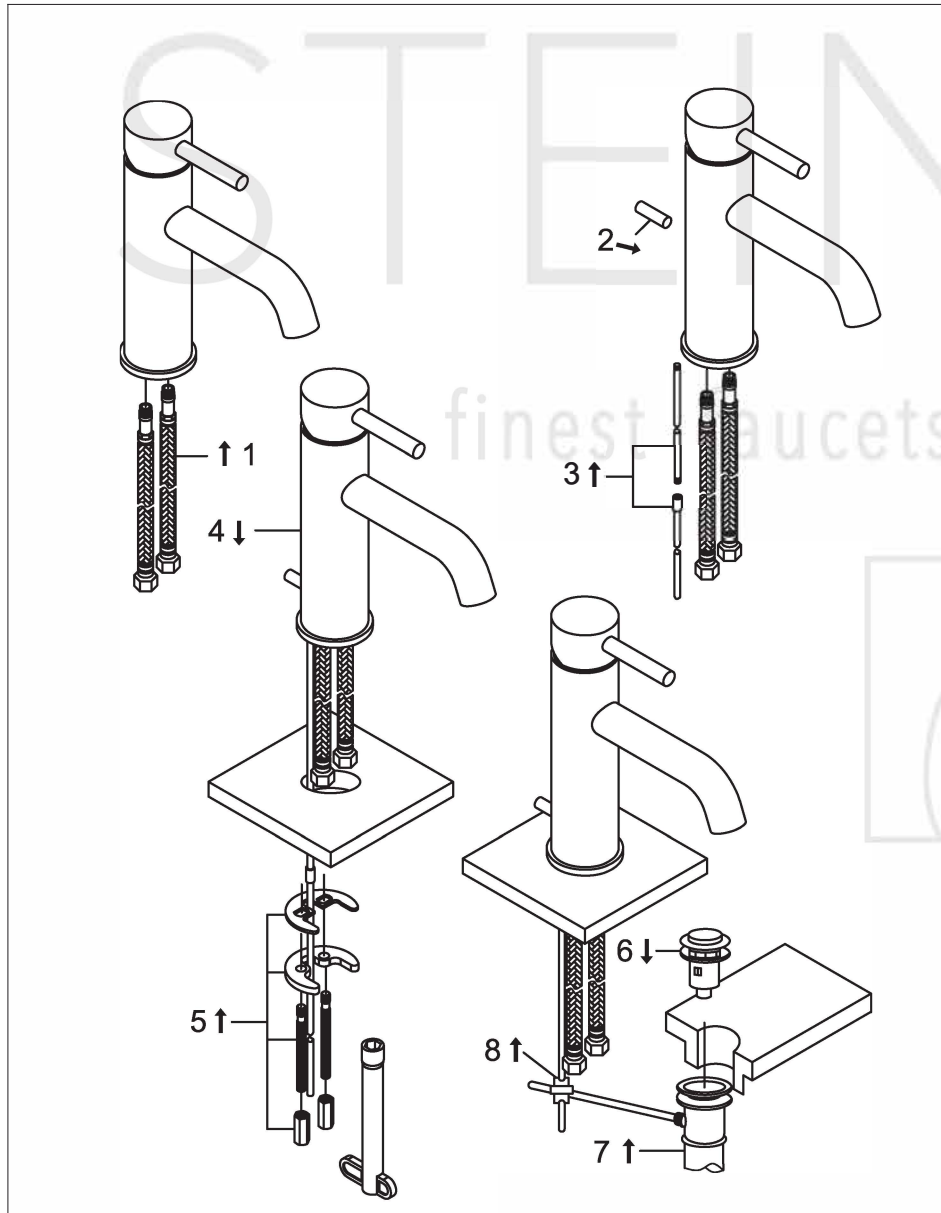

STEINBERG

Waschtisch-Einhebelmischbatterie

Art.Nr.100 1755

Installation

Technische Zeichnung

Explosionszeichnung