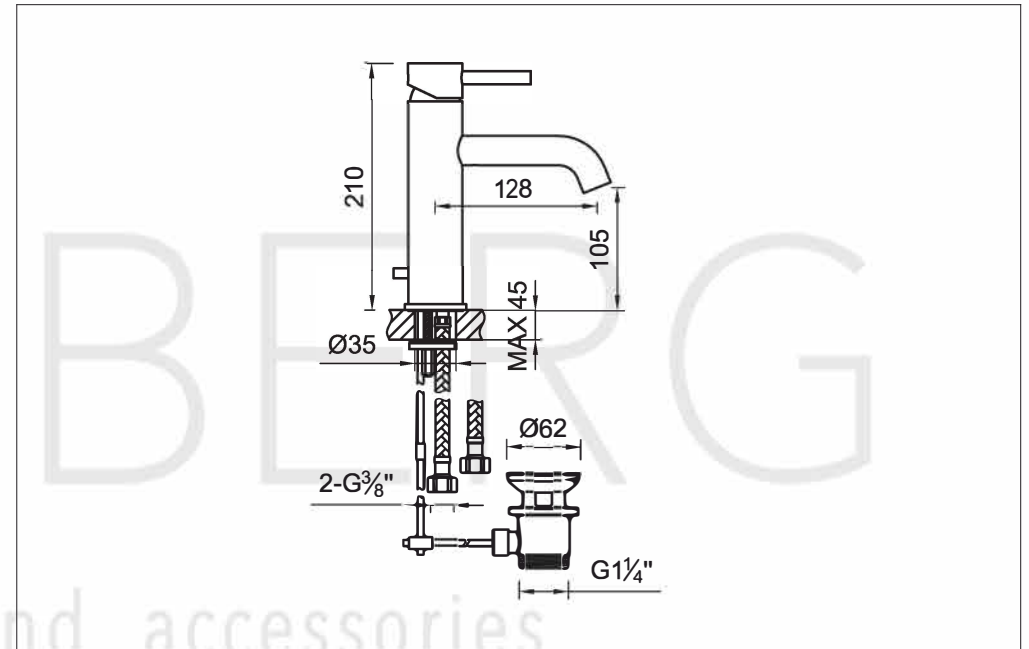

STEINBERG

Waschtisch-Einhebelmischbatterie

Art.Nr.100 1755

Installation

Technische Zeichnung

Explosionszeichnung