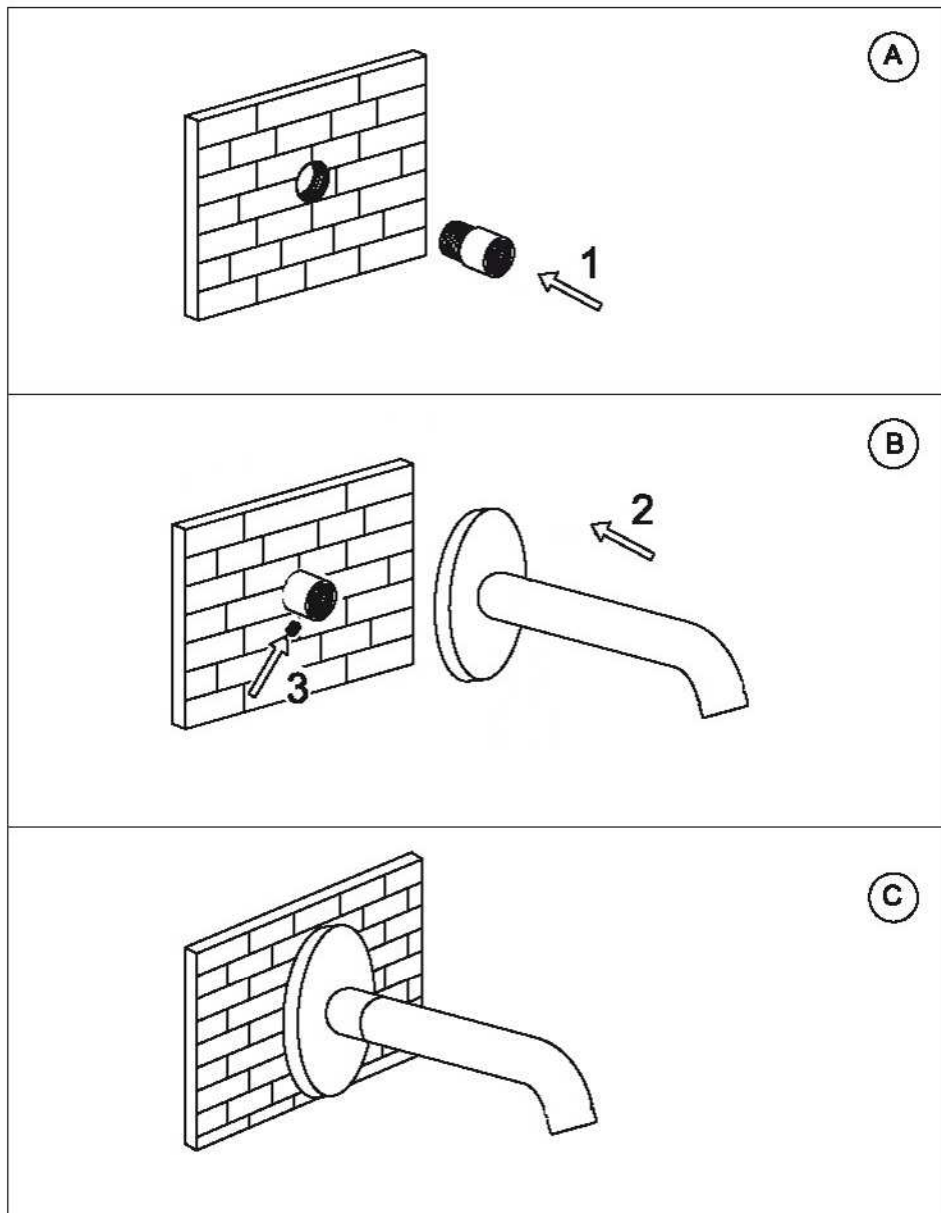

STEINBERG

Auslauf für Waschtisch oder Wanne

Art.Nr.100 2320

Installation