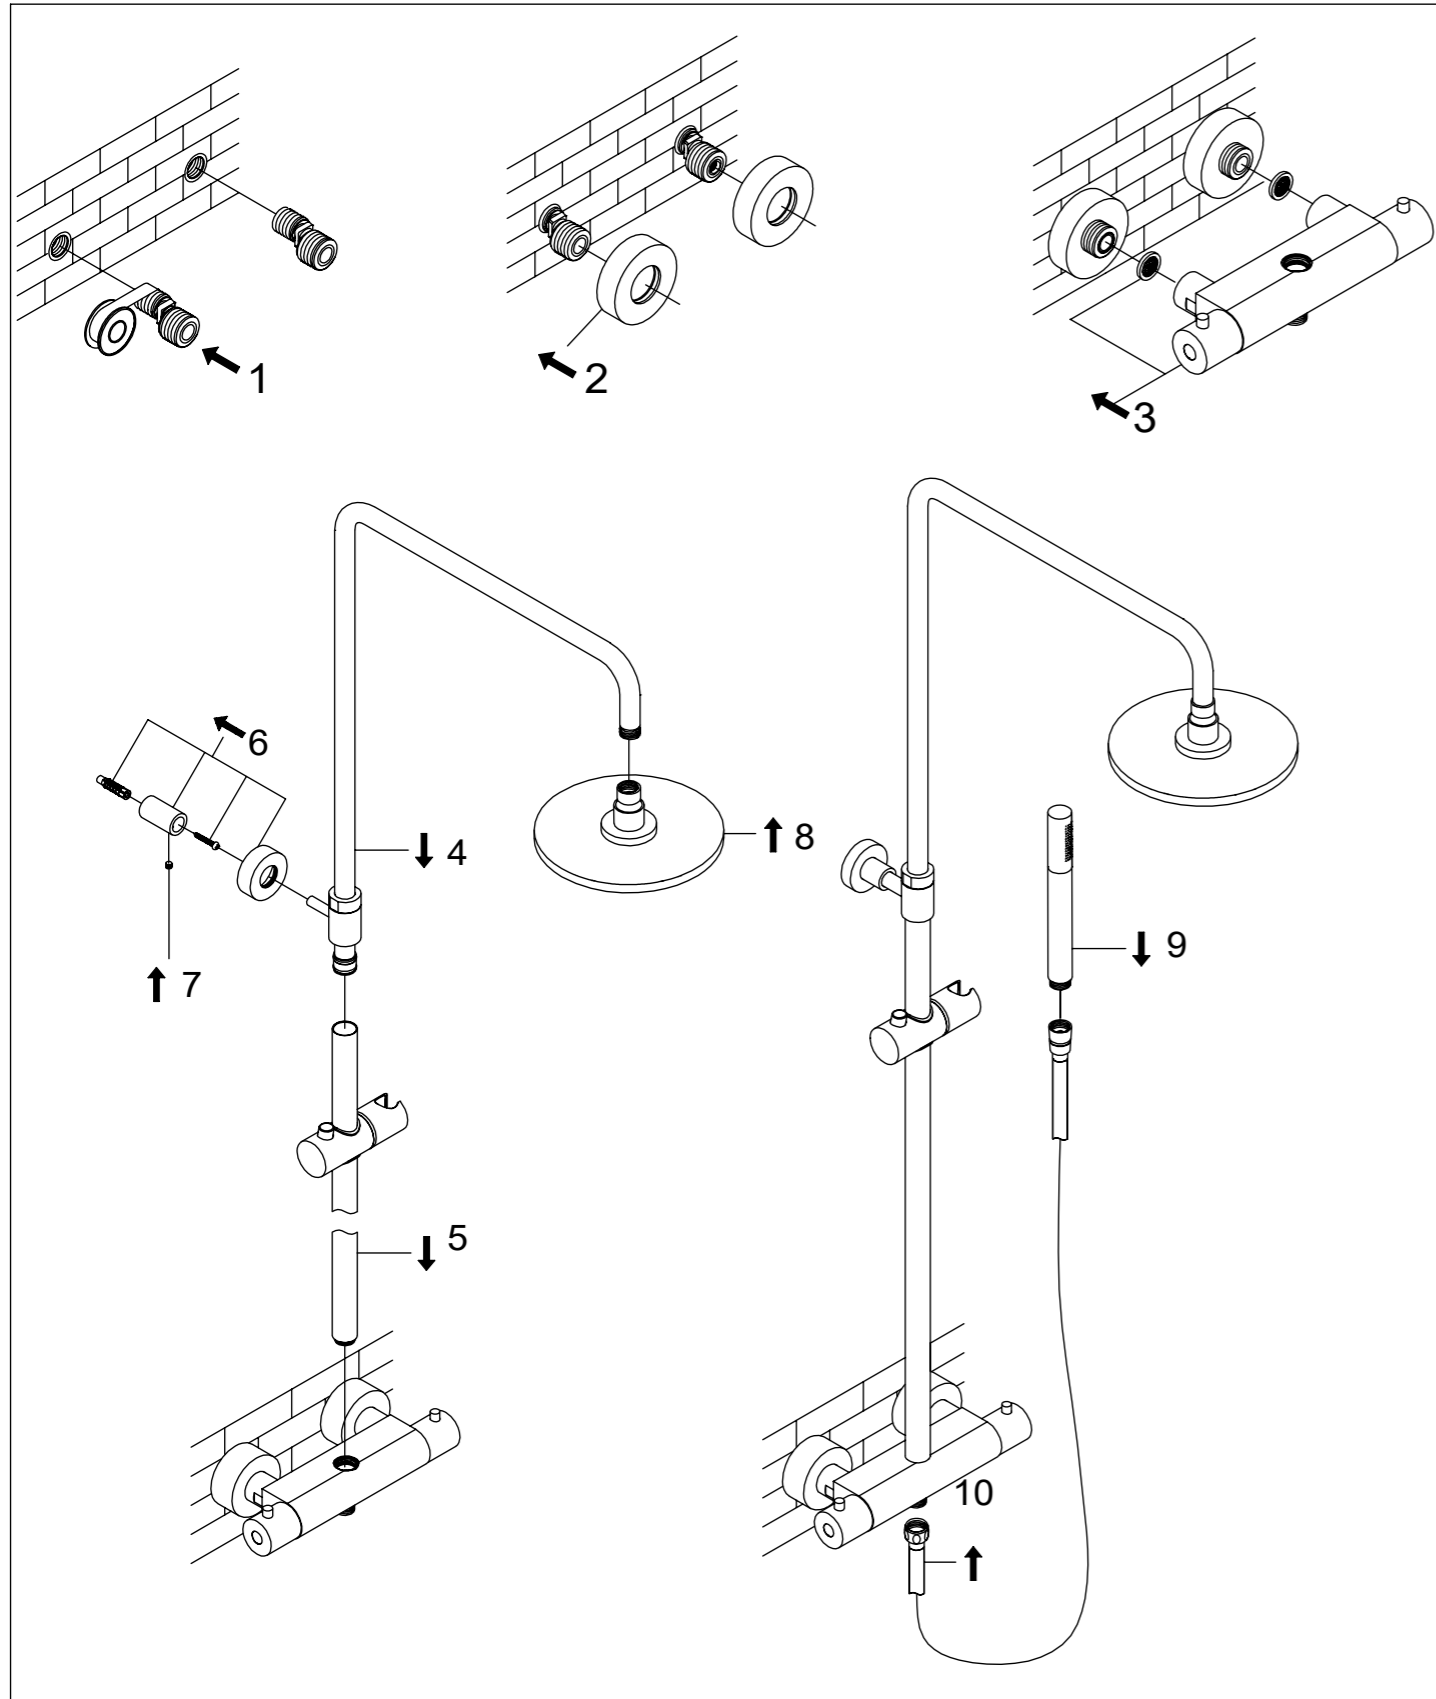

STEINBERG

Brauseset

Shower set

Art.Nr. 100 2721

Installation / Installation

Technische Zeichnung / technical drawing