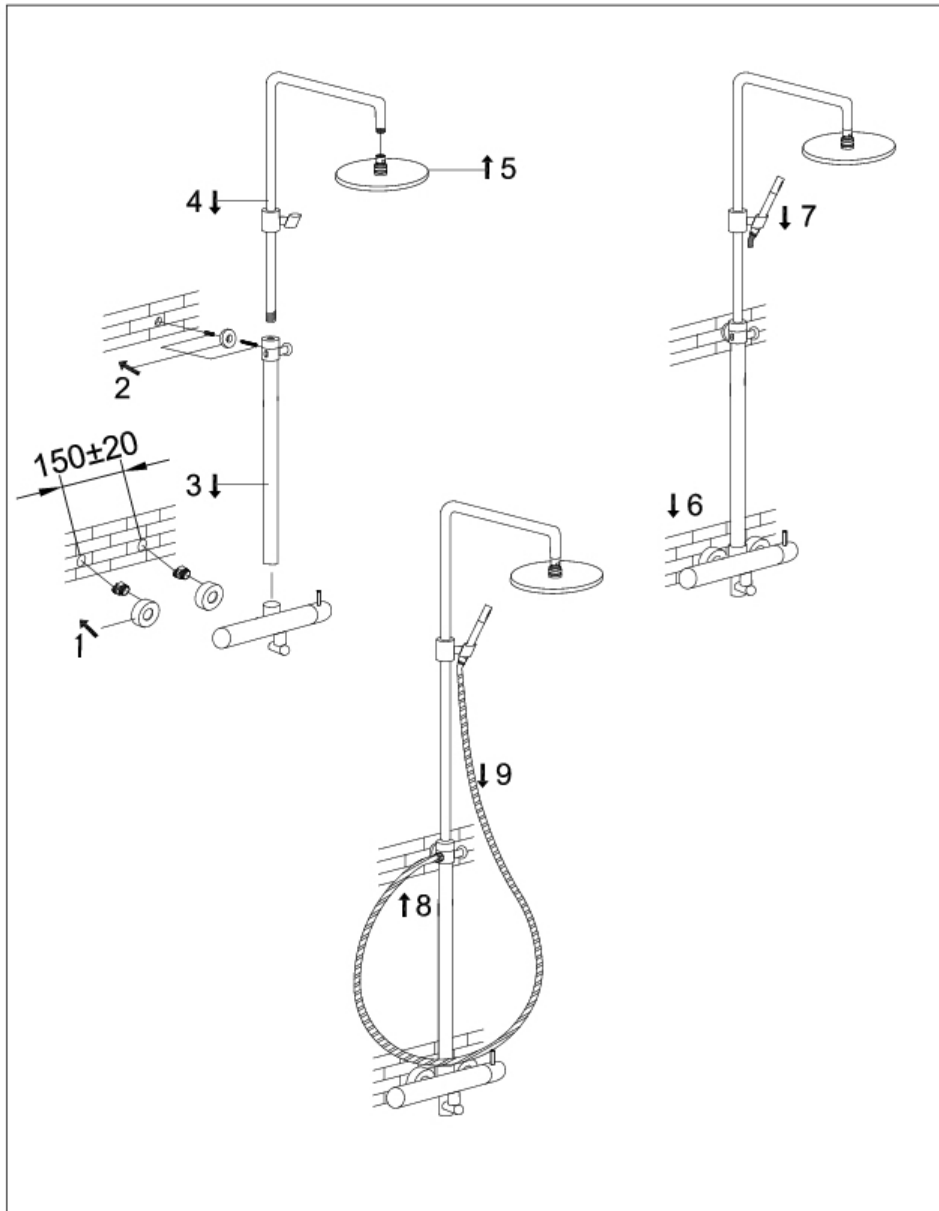

STEINBERG

Brauseset

Art.Nr 100 2760

Installation

Technische Zeichnung