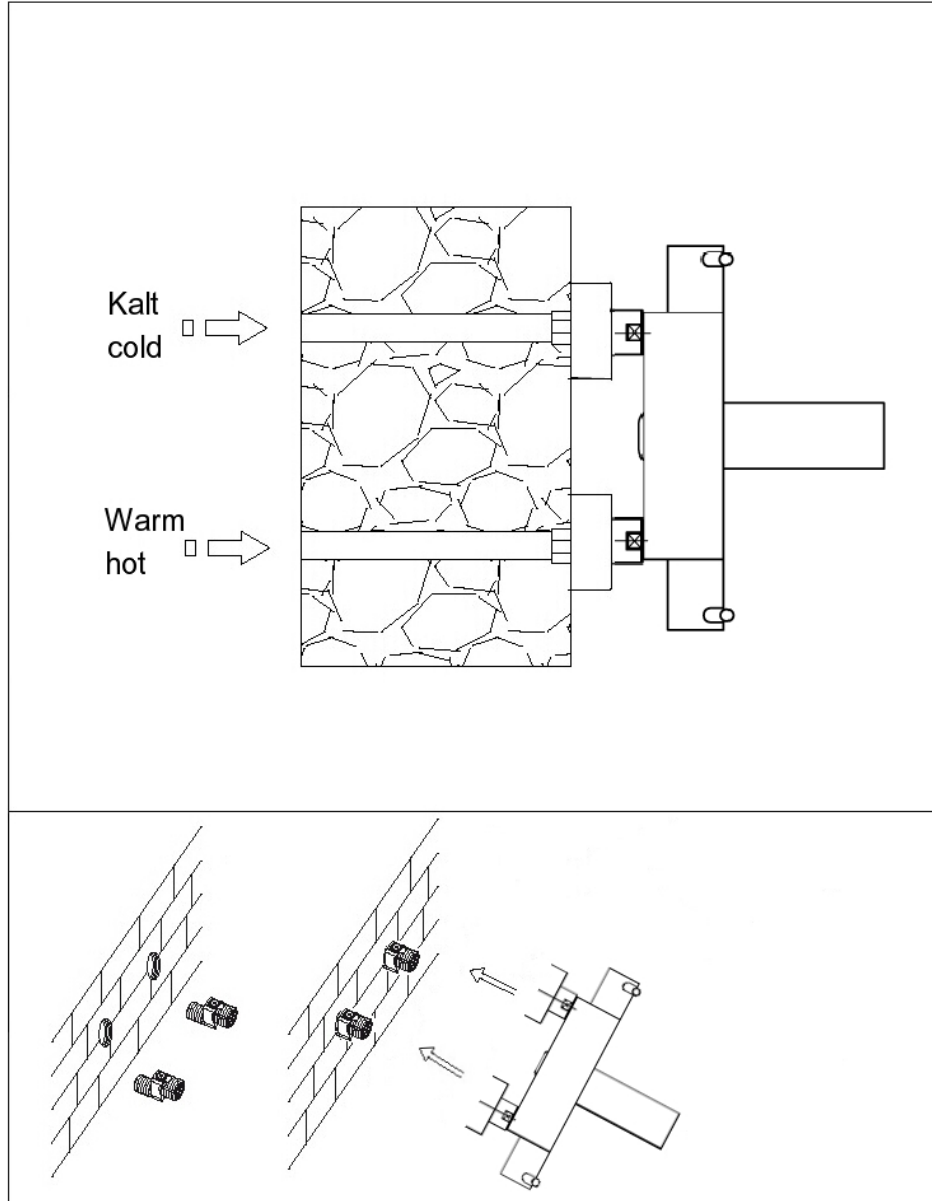

STEINBERG

Wanne/Brause -Aufputzthermostat

Art.Nr.100 3170

Installation

Technische Zeichnung

Explosionszeichnung