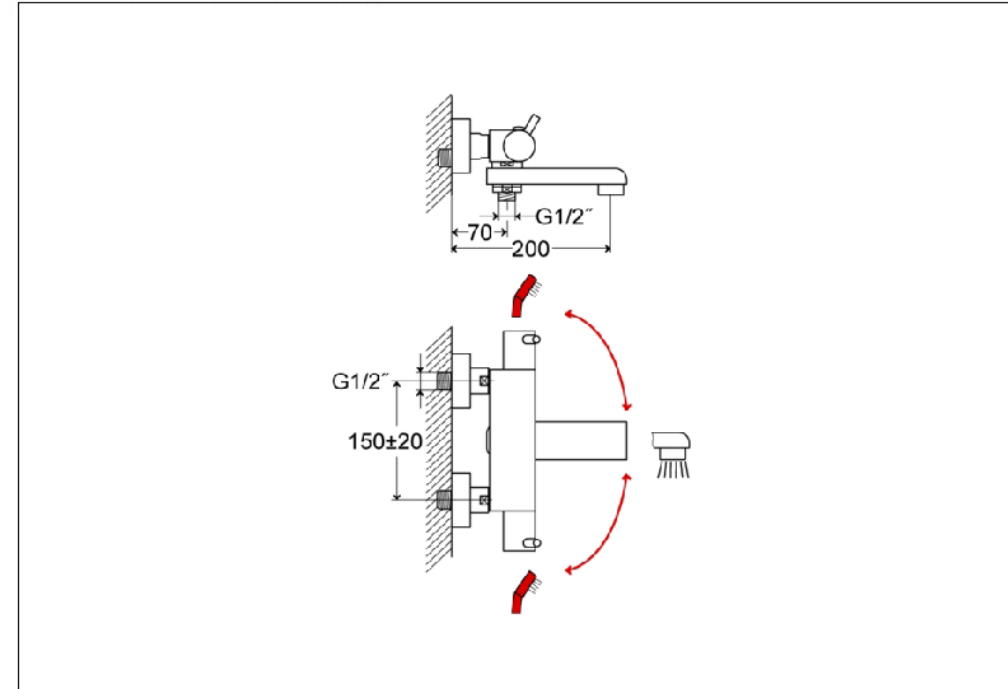

STEINBERG

Wanne/Brause -Aufputzthermostat

Art.Nr.100 3170

Installation

Technische Zeichnung

Explosionszeichnung