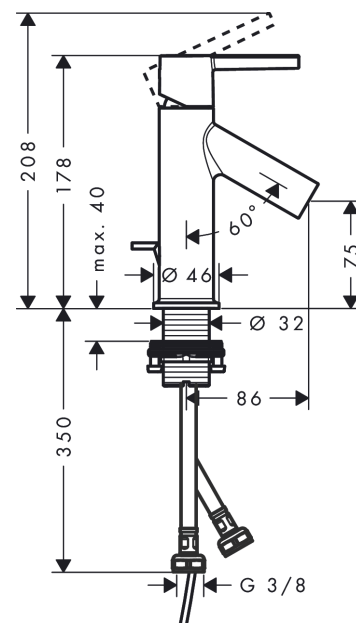

#### Merkmale

- besteht aus: Einhebel-Waschtischmischer, Ablaufgarnitur
- ComfortZone 80
- Ausladung: 86 mm
- Auslaufhöhe: 75 mm
- Griffvariante: Hebelgriff
- Strahlart: Normalstrahl
- maximale Durchflussmenge bei 3 bar: 5 l/min
- Keramikmischsystem
- Temperaturbegrenzung einstellbar
- für Durchlauferhitzer geeignet
- Zugstangen-Ablaufgarnitur G 1¼
- Anschlussart: G ¾ Anschlussschläuche
- Anschlussgröße: DN15
- EU-Taxonomie: max. 6 l/min - wesentlicher Beitrag (SC) möglich
- DVGW NW-6506BT0622
- P-IX 28555/IO

#### Maßzeichnung

**AXOR Starck**  
**Einhebel-Waschtismischer 80 mit Hebelgriff für Handwaschbecken mit Zugstangen-**  
**Ablaufgarnitur**  
 Oberfläche: **Brushed Nickel** Artikelnummer: **10102820**