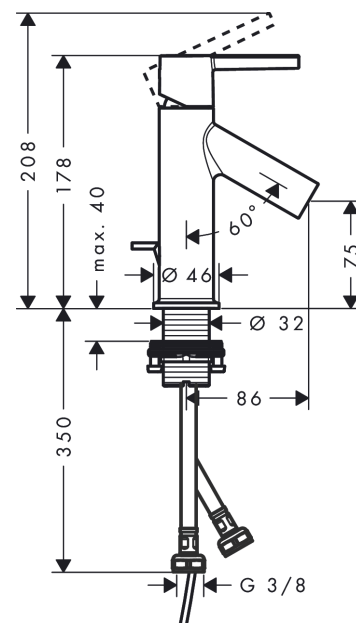

## Merkmale

- besteht aus: Einhebel-Waschtischmischer, Ablaufgarnitur
- ComfortZone 80
- Ausladung: 86 mm
- Auslaufhöhe: 75 mm
- Griffvariante: Hebelgriff
- Strahlart: Normalstrahl
- maximale Durchflussmenge bei 3 bar: 5 l/min
- Keramikmischsystem
- Temperaturbegrenzung einstellbar
- für Durchlauferhitzer geeignet
- Zugstangen-Ablaufgarnitur G 1¼
- Anschlussart: G ¾ Anschlusschläuche
- Anschlussgröße: DN15
- EU-Taxonomie: max. 6 l/min - wesentlicher Beitrag (SC) möglich
- DVGW NW-6506BT0622
- P-IX 28555/IO

## Produktabbildung

## Maßzeichnung

**AXOR Starck**  
**Einhebel-Waschtischmischer 80 mit Hebelgriff für Handwaschbecken mit Zugstangen-**  
**Ablaufgarnitur**  
 Oberfläche: **Brushed Brass**    Artikelnummer: **10102950**