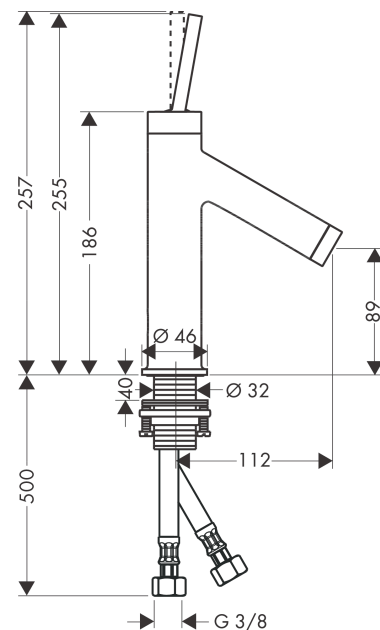

AXOR Starck
Einhebel-Waschtismischer 90 mit Pingriff und Ablaufgarnitur
 Oberfläche: **Edelstahl Optic** Artikelnummer: **10117800**

Merkmale

- besteht aus: Einhebel-Waschtismischer, Ablaufgarnitur
- ComfortZone 90
- Ausladung: 112 mm
- Auslaufhöhe: 89 mm
- Griffvariante: Pingriff
- Strahlart: Normalstrahl
- maximale Durchflussmenge bei 3 bar: 5 l/min
- Keramikmischsystem
- für Durchlauferhitzer geeignet
- unverschleißbare Ablaufgarnitur
- Anschlussart: G ¾ Anschlussschläuche
- Anschlussgröße: DN15
- EU-Taxonomie: max. 6 l/min - wesentlicher Beitrag (SC) möglich
- DVGW NW-6506BT0622
- P-IX 9698/IO

Technologie

Zertifikate / Nachhaltigkeit

Produktabbildung

Maßzeichnung

AXOR Starck
Einhebel-Waschtischmischer 90 mit Pingriff und Ablaufgarnitur
 Oberfläche: **Edelstahl Optic** Artikelnummer: **10117800**

Durchflussdiagramm