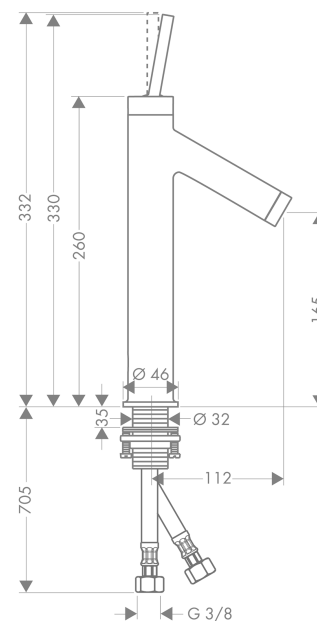

AXOR Starck
Einhebel-Waschtischmischer 170 mit Pingriff und Ablaufgarnitur
 Oberfläche: **Brushed Gold Optic** Artikelnummer: **10123250**

Merkmale

- besteht aus: Einhebel-Waschtischmischer, Ablaufgarnitur
- ComfortZone 170
- Ausladung: 112 mm
- Auslaufhöhe: 165 mm
- Griffvariante: Pingriff
- Strahlart: Normalstrahl
- maximale Durchflussmenge bei 3 bar: 5 l/min
- Keramikmischsystem
- für Durchlauferhitzer geeignet
- unverschleißbare Ablaufgarnitur
- Anschlussart: G 3/8 Anschlussschläuche
- Anschlussgröße: DN15
- EU-Taxonomie: max. 6 l/min - wesentlicher Beitrag (SC) möglich
- DVGW NW-6506BT0622
- P-IX 9698/IO

Technologie

Zertifikate / Nachhaltigkeit

Produktabbildung

Maßzeichnung

AXOR Starck
Einhebel-Waschtismischer 170 mit Pingriff und Ablaufgarnitur
 Oberfläche: **Brushed Gold Optic** Artikelnummer: **10123250**

Durchflussdiagramm