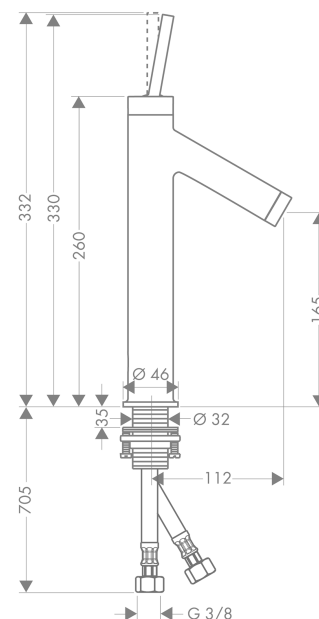

AXOR Starck
Einhebel-Waschtischmischer 170 mit Pingriff und Ablaufgarnitur
 Oberfläche: **Polished Black Chrome** Artikelnummer: **10123330**

Merkmale

- besteht aus: Einhebel-Waschtischmischer, Ablaufgarnitur
- ComfortZone 170
- Ausladung: 112 mm
- Auslaufhöhe: 165 mm
- Griffvariante: Pingriff
- Strahlart: Normalstrahl
- maximale Durchflussmenge bei 3 bar: 5 l/min
- Keramikmischsystem
- für Durchlauferhitzer geeignet
- unverschleißbare Ablaufgarnitur
- Anschlussart: G 3/8 Anschlussschläuche
- Anschlussgröße: DN15
- EU-Taxonomie: max. 6 l/min - wesentlicher Beitrag (SC) möglich
- DVGW NW-6506BT0622
- P-IX 9698/IO

Technologie

Zertifikate / Nachhaltigkeit

Produktabbildung

Maßzeichnung

AXOR Starck
Einhebel-Waschtismischer 170 mit Pingriff und Ablaufgarnitur
 Oberfläche: **Polished Black Chrome** Artikelnummer: **10123330**

Durchflussdiagramm