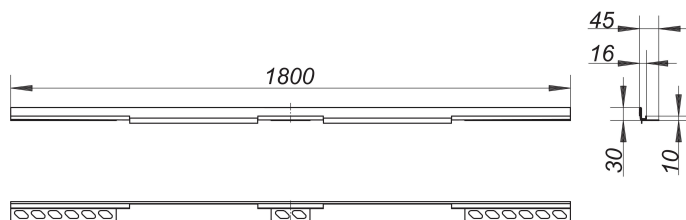

Duschrinne CeraWall Individual Duo, 1800 mm

Artikelnummer: 536075

GTIN: 4001636536075

Rabattgruppe: 11

Beschreibung:

Duschrinne CeraWall Individual Duo, 1800 mm

zum Einbau mit Ablaufgehäuse DallFlex Duo, DallFlex Duo Plan und DallFlex Duo senkrecht.

Ablaufprofil zum verdeckten Einbau am Übergang zwischen Wand und Boden, geeignet für Boden- und Wandbeläge von 12 – 24 mm (inkl. Kleberbett), Länge millimetergenau anpassbar.

Ausführung:

- selbstklebendes Sicherheitsband S 3 mit Schnittschutzarmierung aus Edelstahl zum Schutz der Flächenabdichtung und Schalldämmband zur Entkoppelung vom Baukörper
- Montagezubehör und Positionierhilfen
- Anreißschablone
- Bauschutzabdeckung

Material:

Edelstahl 1.4301

Bestellhinweis CeraWall Individual Duo:

Bitte Ablaufgehäuse DallFlex Duo + Duschrinne CeraWall Individual Duo + Abdeckung CeraWall Individual Duo bestellen!

Ersatzteile:

535559 Montage-und