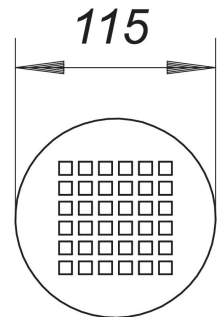

Rost Quadra d: 115 mm

Artikelnummer: 502223

GTIN: 4001636502223

Rabattgruppe: 3

Beschreibung:

Rost Quadra d: 115 mm

Design-Rost, Oberfläche matt satiniert, mit quadratischen Ablauföffnungen

Material:

Edelstahl 1.4301, massiv 5 mm

passend zu den Aufsatzrahmen mit Rahmenmaß d: 120 mm