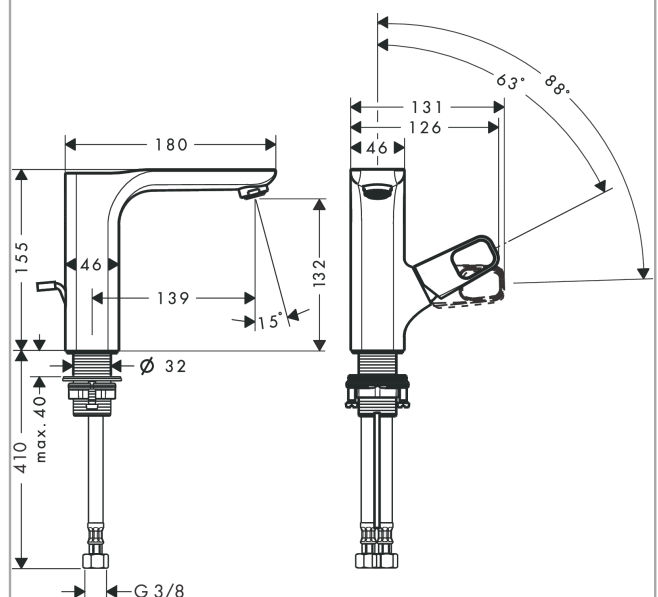

AXOR Urquiola
Einhebel-Waschtischmischer 130 mit Zugstangen-Ablaufgarnitur
 Oberfläche: **Polished Red Gold** Artikelnummer: **11020300**

Merkmale

- besteht aus: Einhebel-Waschtischmischer, Ablaufgarnitur
- ComfortZone 130
- Ausladung: 139 mm
- Auslaufhöhe: 132 mm
- Griffvariante: Bügelgriff
- Strahlart: Normalstrahl
- maximale Durchflussmenge bei 3 bar: 5 l/min
- Keramikmischsystem
- Temperaturbegrenzung einstellbar
- für Durchlauferhitzer geeignet
- Zugstangen-Ablaufgarnitur G 1¼
- Anschlussart: G ¾ Anschlusschläuche
- Anschlussgröße: DN15
- EU-Taxonomie: max. 6 l/min - wesentlicher Beitrag (SC) möglich
- DVGW NW-6506CL0400
- P-IX 19147/IO

Technologie

Zertifikate / Nachhaltigkeit

Produktabbildung

Maßzeichnung

AXOR Urquiola
Einhebel-Waschtismischer 130 mit Zugstangen-Ablaufgarnitur
 Oberfläche: **Polished Red Gold** Artikelnummer: **11020300**

Durchflussdiagramm