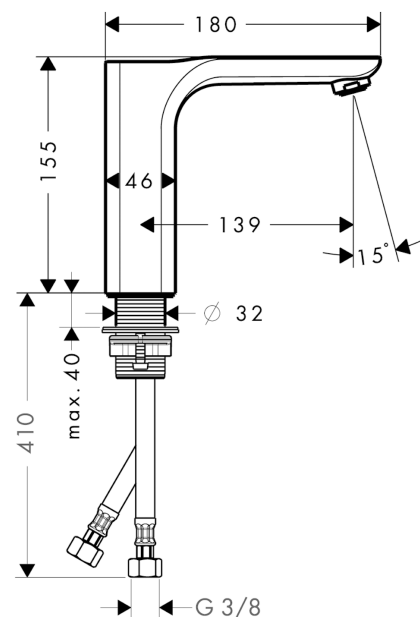

AXOR Urquiola
Einhebel-Waschtischmischer 130 mit Ablaufgarnitur
 Oberfläche: **Brushed Brass** Artikelnummer: **11021950**

Merkmale

- besteht aus: Einhebel-Waschtischmischer, Ablaufgarnitur
- ComfortZone 130
- Ausladung: 139 mm
- Auslaufhöhe: 132 mm
- Griffvariante: Bügelgriff
- Strahlart: Normalstrahl
- maximale Durchflussmenge bei 3 bar: 5 l/min
- Keramikmischsystem
- Temperaturbegrenzung einstellbar
- für Durchlauferhitzer geeignet
- unverschleißbare Ablaufgarnitur
- Anschlussart: G 3/8 Anschlusschläuche
- Anschlussgröße: DN15
- EU-Taxonomie: max. 6 l/min - wesentlicher Beitrag (SC) möglich
- DVGW NW-6506CL0400
- P-IX 19147/IO

Technologie

Zertifikate / Nachhaltigkeit

Produktabbildung

Maßzeichnung

AXOR Urquiola
Einhebel-Waschtismischer 130 mit Ablaufgarnitur
 Oberfläche: **Brushed Brass** Artikelnummer: **11021950**

Durchflussdiagramm