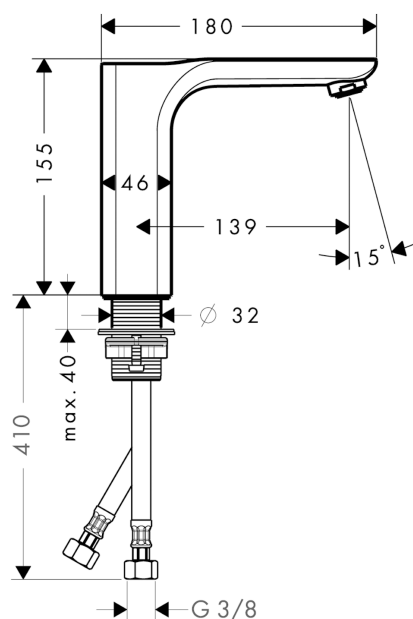

AXOR Urquiola
Einhebel-Waschtischmischer 130 mit Ablaufgarnitur
 Oberfläche: **Polished Gold Optic** Artikelnummer: **11021990**

Merkmale

- besteht aus: Einhebel-Waschtischmischer, Ablaufgarnitur
- ComfortZone 130
- Ausladung: 139 mm
- Auslaufhöhe: 132 mm
- Griffvariante: Bügelgriff
- Strahlart: Normalstrahl
- maximale Durchflussmenge bei 3 bar: 5 l/min
- Keramikmischsystem
- Temperaturbegrenzung einstellbar
- für Durchlauferhitzer geeignet
- unverschleißbare Ablaufgarnitur
- Anschlussart: G $\frac{3}{8}$ Anschlussschläuche
- Anschlussgröße: DN15
- EU-Taxonomie: max. 6 l/min - wesentlicher Beitrag (SC) möglich
- DVGW NW-6506CL0400
- P-IX 19147/IO

Technologie

Zertifikate / Nachhaltigkeit

Produktabbildung

Maßzeichnung

AXOR Urquiola
Einhebel-Waschtismischer 130 mit Ablaufgarnitur
 Oberfläche: **Polished Gold Optic** Artikelnummer: **11021990**

Durchflussdiagramm