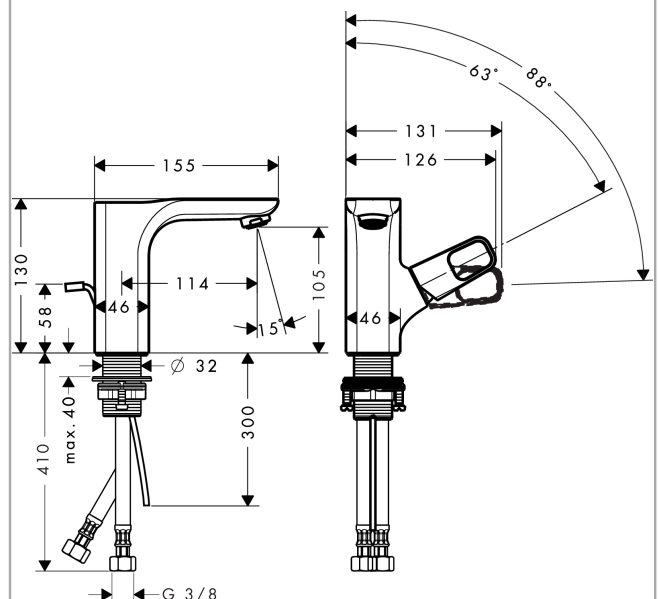

AXOR Urquiola
Einhebel-Waschtischmischer 110 für Handwaschbecken mit Zugstangen-Ablaufgarnitur
 Oberfläche: **Brushed Bronze** Artikelnummer: **11025140**

Merkmale

- besteht aus: Einhebel-Waschtischmischer, Ablaufgarnitur
- ComfortZone 110
- Ausladung: 114 mm
- Auslaufhöhe: 105 mm
- Griffvariante: Bügelgriff
- Strahlart: Normalstrahl
- maximale Durchflussmenge bei 3 bar: 5 l/min
- Keramikmischsystem
- Temperaturbegrenzung einstellbar
- für Durchlauferhitzer geeignet
- Zugstangen-Ablaufgarnitur G 1¼
- Anschlussart: G ¾ Anschlussschläuche
- Anschlussgröße: DN15
- EU-Taxonomie: max. 6 l/min - wesentlicher Beitrag (SC) möglich
- DVGW NW-6506CL0400
- P-IX 19147/IO

Technologie

Zertifikate / Nachhaltigkeit

Produktabbildung

Maßzeichnung

AXOR Urquiola
Einhebel-Waschtismischer 110 für Handwaschbecken mit Zugstangen-Ablaufgarnitur
 Oberfläche: **Brushed Bronze** Artikelnummer: **11025140**

Durchflussdiagramm