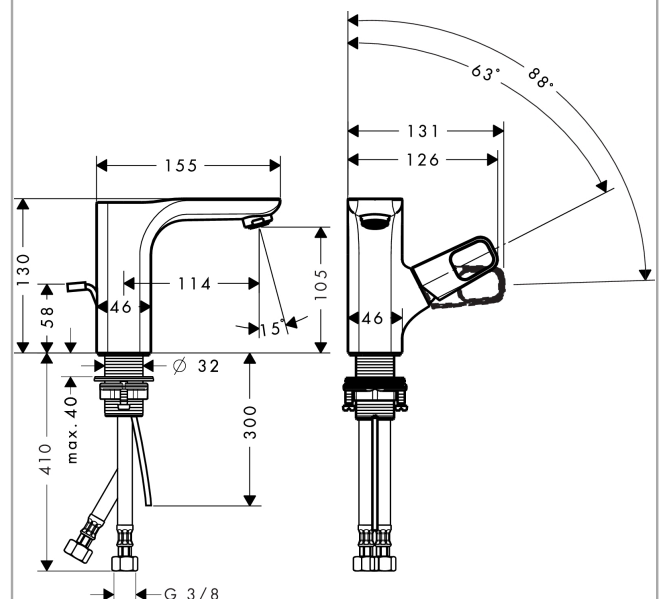

AXOR Urquiola

Einhebel-Waschtischmischer 110 für Handwaschbecken mit Zugstangen-Ablaufgarnitur

Oberfläche: **Edelstahl Optic** Artikelnummer: **11025800**

Merkmale

- besteht aus: Einhebel-Waschtischmischer, Ablaufgarnitur
- ComfortZone 110
- Ausladung: 114 mm
- Auslaufhöhe: 105 mm
- Griffvariante: Bügelgriff
- Strahlart: Normalstrahl
- maximale Durchflussmenge bei 3 bar: 5 l/min
- Keramikmischsystem
- Temperaturbegrenzung einstellbar
- für Durchlauferhitzer geeignet
- Zugstangen-Ablaufgarnitur G 1¼
- Anschlussart: G ¾ Anschlusschläuche
- Anschlussgröße: DN15
- EU-Taxonomie: max. 6 l/min - wesentlicher Beitrag (SC) möglich
- DVGW NW-6506CL0400
- P-IX 19147/IO

Technologie

Zertifikate / Nachhaltigkeit

Produktabbildung

Maßzeichnung

AXOR Urquiola
Einhebel-Waschtismischer 110 für Handwaschbecken mit Zugstangen-Ablaufgarnitur
 Oberfläche: **Edelstahl Optic** Artikelnummer: **11025800**

Durchflussdiagramm