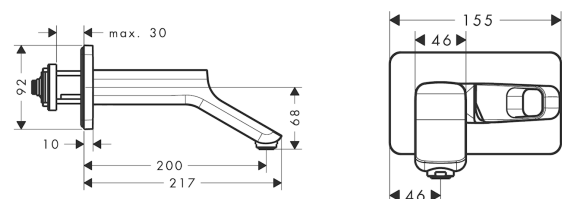

### Merkmale

- besteht aus: Einhebel-Waschtischmischer Unterputz für Wandmontage, Ablaufgarnitur
- Ausladung: 200 mm
- Griffvariante: Bügelgriff
- Strahlart: Normalstrahl
- maximale Durchflussmenge bei 3 bar: 5 l/min
- Keramikmischsystem
- Temperaturbegrenzung einstellbar
- für Durchlauferhitzer geeignet
- unverschleißbare Ablaufgarnitur
- Anschlussart: Grundkörper
- Anschlussgröße: DN15
- EU-Taxonomie: max. 6 l/min - wesentlicher Beitrag (SC) möglich
- DVGW NW-6506CL0400
- P-IX 19150/IO

### Maßzeichnung

**AXOR Urquiola**  
**Einhebel-Waschtischmischer Unterputz für Wandmontage mit Auslauf 200 mm**  
 Oberfläche: **Edelstahl Optic**    Artikelnummer: **11026800**