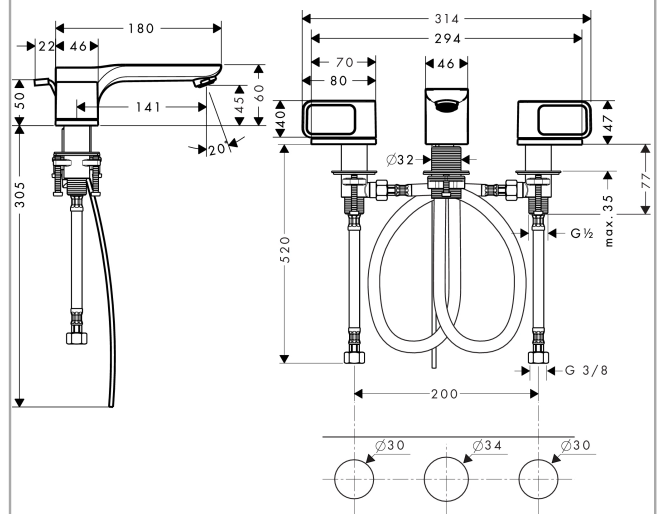

AXOR Urquiola

3-Loch Waschtischarmatur 50 mit Rosetten und Zugstangen-Ablaufgarnitur

Oberfläche: **Polished Red Gold** Artikelnummer: **11041300**

Merkmale

- besteht aus: 3-Loch Waschtischarmatur, Ablaufgarnitur
- ComfortZone 50
- Ausladung: 180 mm
- Auslaufhöhe: 45 mm
- Griffvariante: Bügelgriff
- Strahlart: Normalstrahl
- maximale Durchflussmenge bei 3 bar: 5 l/min
- Keramikventile heiß/kalt 90°
- für Durchlauferhitzer geeignet
- Zugstangen-Ablaufgarnitur G 1¼
- Anschlussart: G ¾ Anschlussschläuche
- Anschlussgröße: DN15
- EU-Taxonomie: max. 6 l/min - wesentlicher Beitrag (SC) möglich
- DVGW NW-6501CL0202
- P-IX 19148/IO

Technologie

Zertifikate / Nachhaltigkeit

Produktabbildung

Maßzeichnung

AXOR Urquiola

3-Loch Waschtischarmatur 50 mit Rosetten und Zugstangen-Ablaufgarnitur

Oberfläche: **Polished Red Gold** Artikelnummer: **11041300**

Durchflussdiagramm