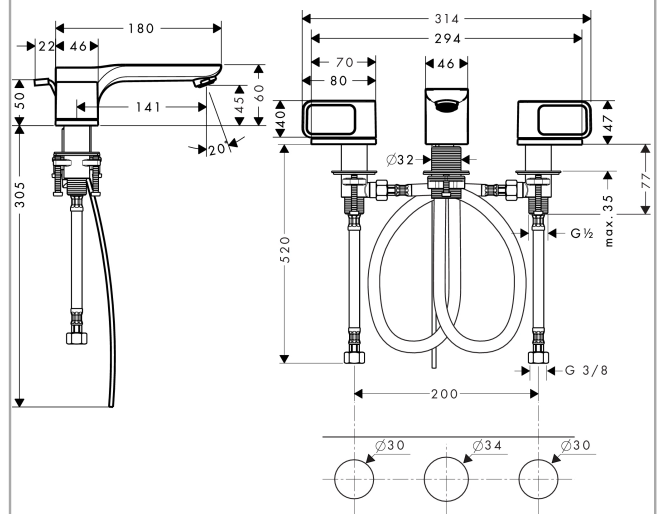

AXOR Urquiola

3-Loch Waschtischarmatur 50 mit Rosetten und Zugstangen-Ablaufgarnitur

Oberfläche: **Brushed Red Gold** Artikelnummer: **11041310**

Merkmale

- besteht aus: 3-Loch Waschtischarmatur, Ablaufgarnitur
- ComfortZone 50
- Ausladung: 180 mm
- Auslaufhöhe: 45 mm
- Griffvariante: Bügelgriff
- Strahlart: Normalstrahl
- maximale Durchflussmenge bei 3 bar: 5 l/min
- Keramikventile heiß/kalt 90°
- für Durchlauferhitzer geeignet
- Zugstangen-Ablaufgarnitur G 1¼
- Anschlussart: G ¾ Anschlussschläuche
- Anschlussgröße: DN15
- EU-Taxonomie: max. 6 l/min - wesentlicher Beitrag (SC) möglich
- DVGW NW-6501CL0202
- P-IX 19148/IO

Technologie

Zertifikate / Nachhaltigkeit

Produktabbildung

Maßzeichnung

AXOR Urquiola

3-Loch Waschtischarmatur 50 mit Rosetten und Zugstangen-Ablaufgarnitur

Oberfläche: **Brushed Red Gold** Artikelnummer: **11041310**

Durchflussdiagramm