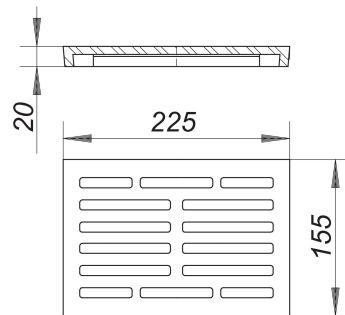

Rost zu Kellerablauf 71, Guss, 225 x 155 mm

Artikelnummer: 714947

GTIN: 4001636714947

Rabattgruppe: 3

Beschreibung:

Rost zu Kellerablauf 71, Guss, 225 x 155 mm

passend zum Kellerablauf 71

Gusseisen, 225 x 155 mm, Belastungsklasse L 15 (1,5 t)