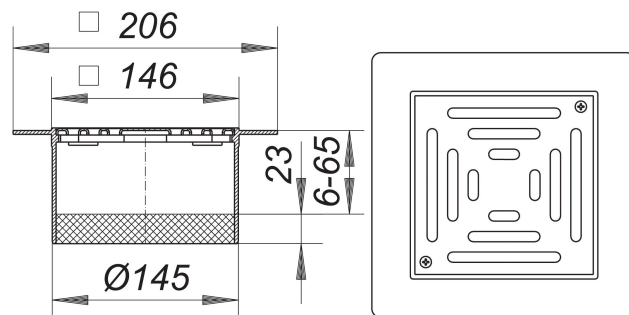

Aufsatz PVC-EN 15, Rost verschraubt, 150 x 150 mm

Artikelnummer: 500236

GTIN: 4001636500236

Rabattgruppe: 3

Beschreibung:

Aufsatz PVC-EN 15, Rost verschraubt, 150 x 150 mm
passend zu den Ablaufgehäusen Typ 54, 55, 57, 58, 61 und 61/1
Ausführung mit Flansch für Kunststoffbodenbeläge
Aufsatzverlängerung PVC, Rahmen PVC, 150 x 150 mm
Rost Edelstahl 1.4301, verschraubt, Belastungsklasse K 3 (300 kg)
Es muss gegen Rückstau abgedichtet werden.