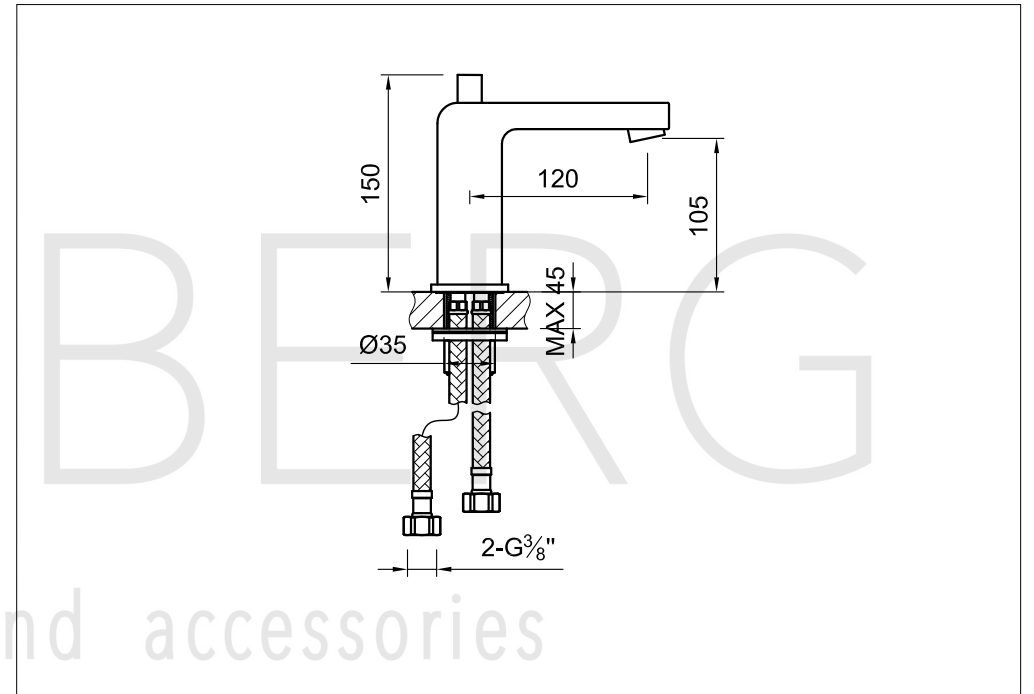

# Waschtisch-Einhebelmischbatterie

Art.Nr.120 1025

## Technische Zeichnung