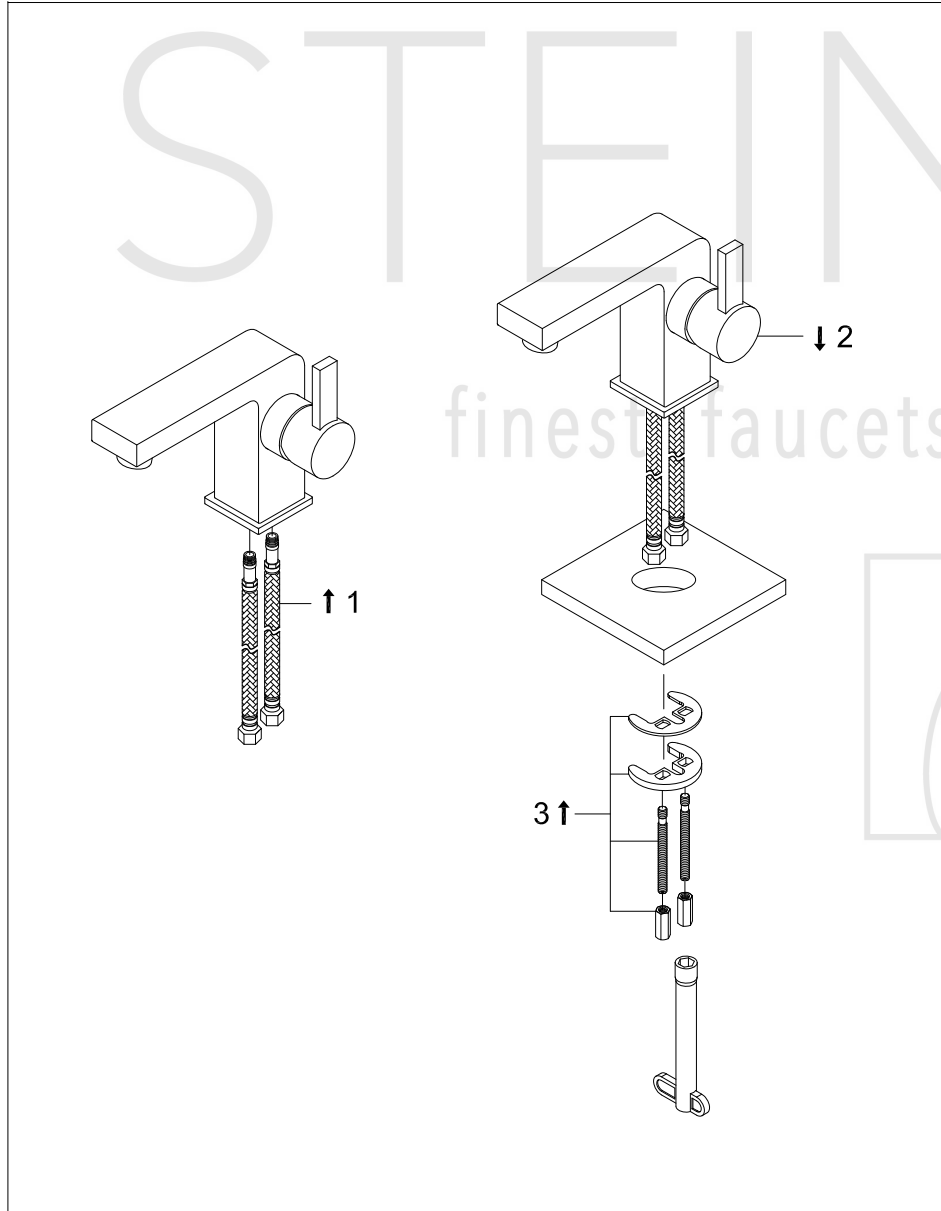

# Waschtisch-Einhebelmischbatterie

Art.Nr.120 1025

## Technische Zeichnung

## Explosionszeichnung