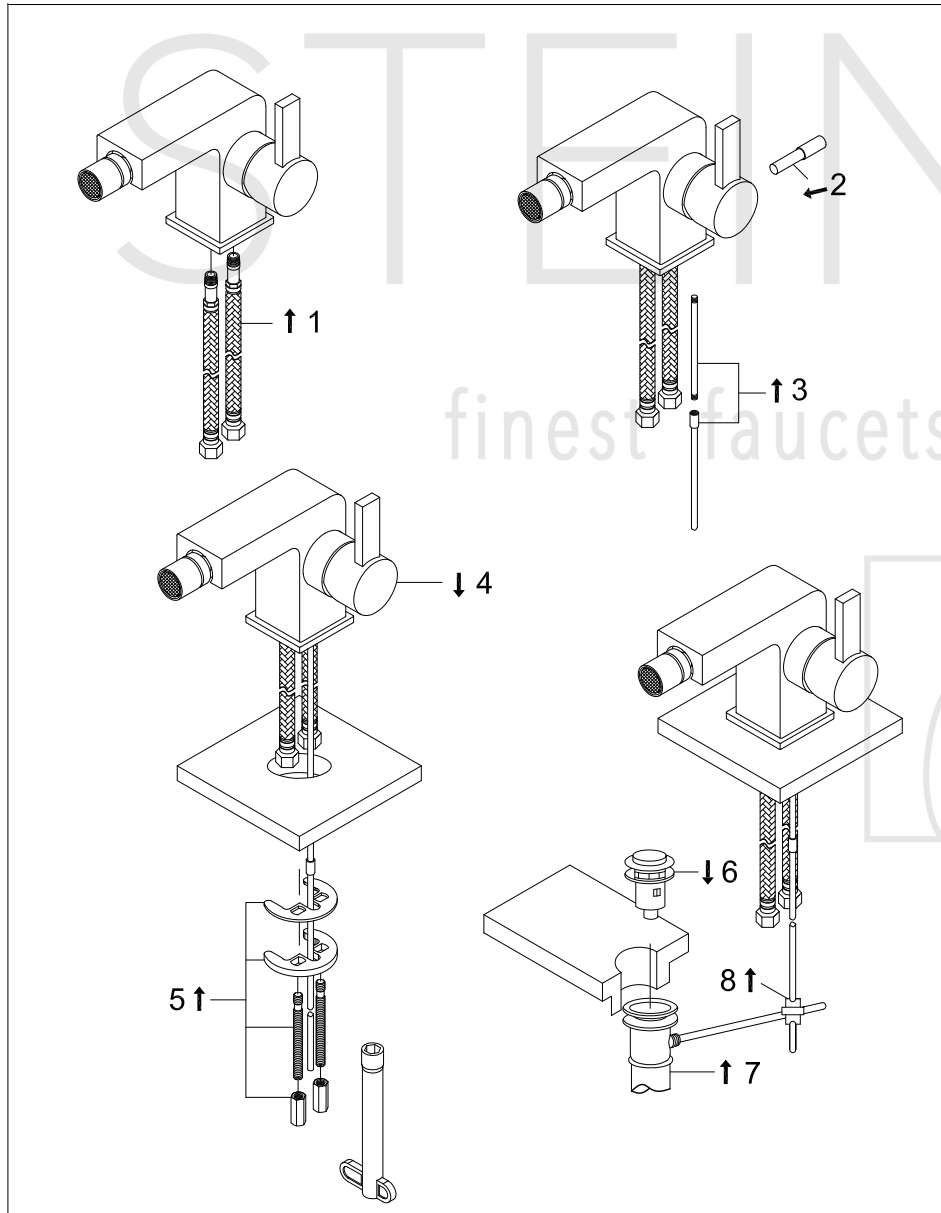

STEINBERG

Bidet-Einhebelmischbatterie

Art.Nr.120 1300

Installation

Technische Zeichnung

Explosionszeichnung