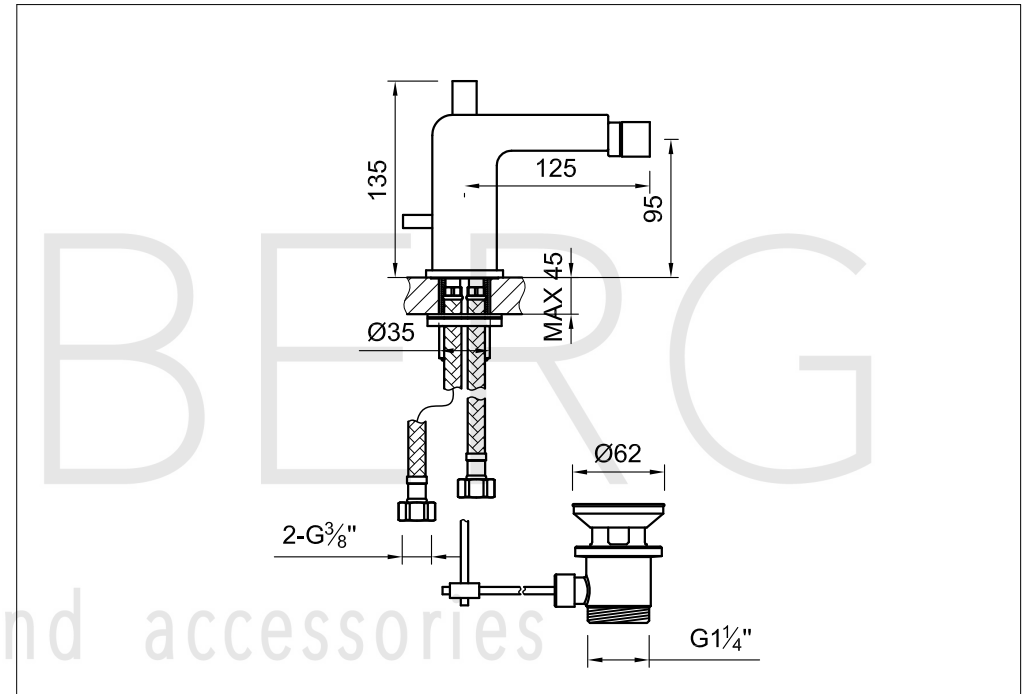

STEINBERG

Bidet-Einhebelmischbatterie

Art.Nr.120 1300

Installation

Technische Zeichnung

Explosionszeichnung