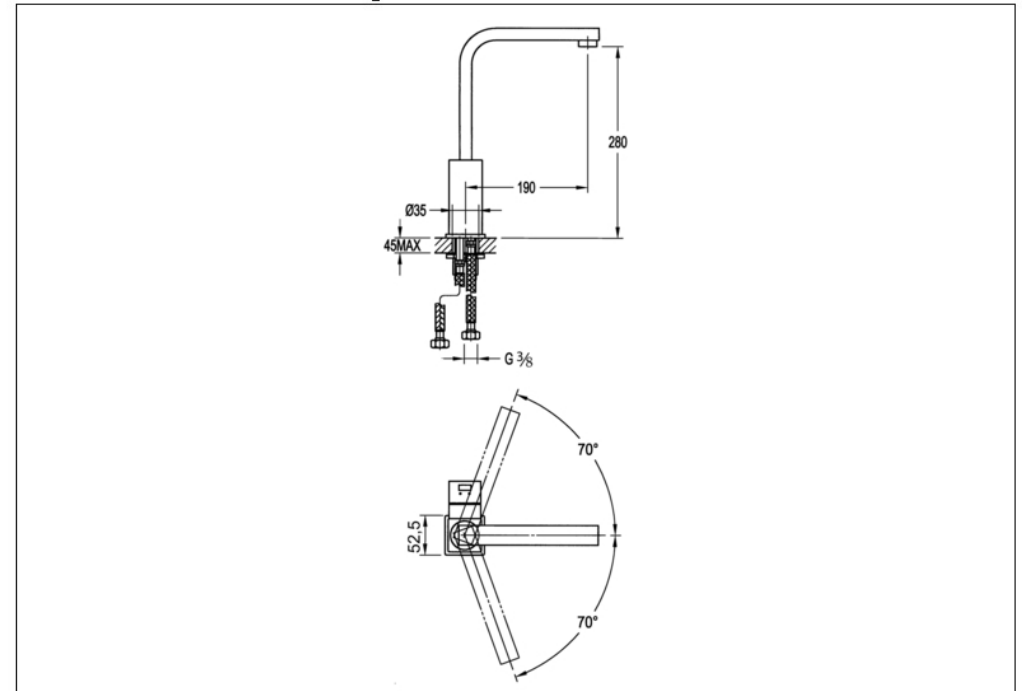

STEINBERG

Spültisch-Einhebelmischbatterie

Art.Nr.120 1400

Installation

Technische Zeichnung

Explosionszeichnung