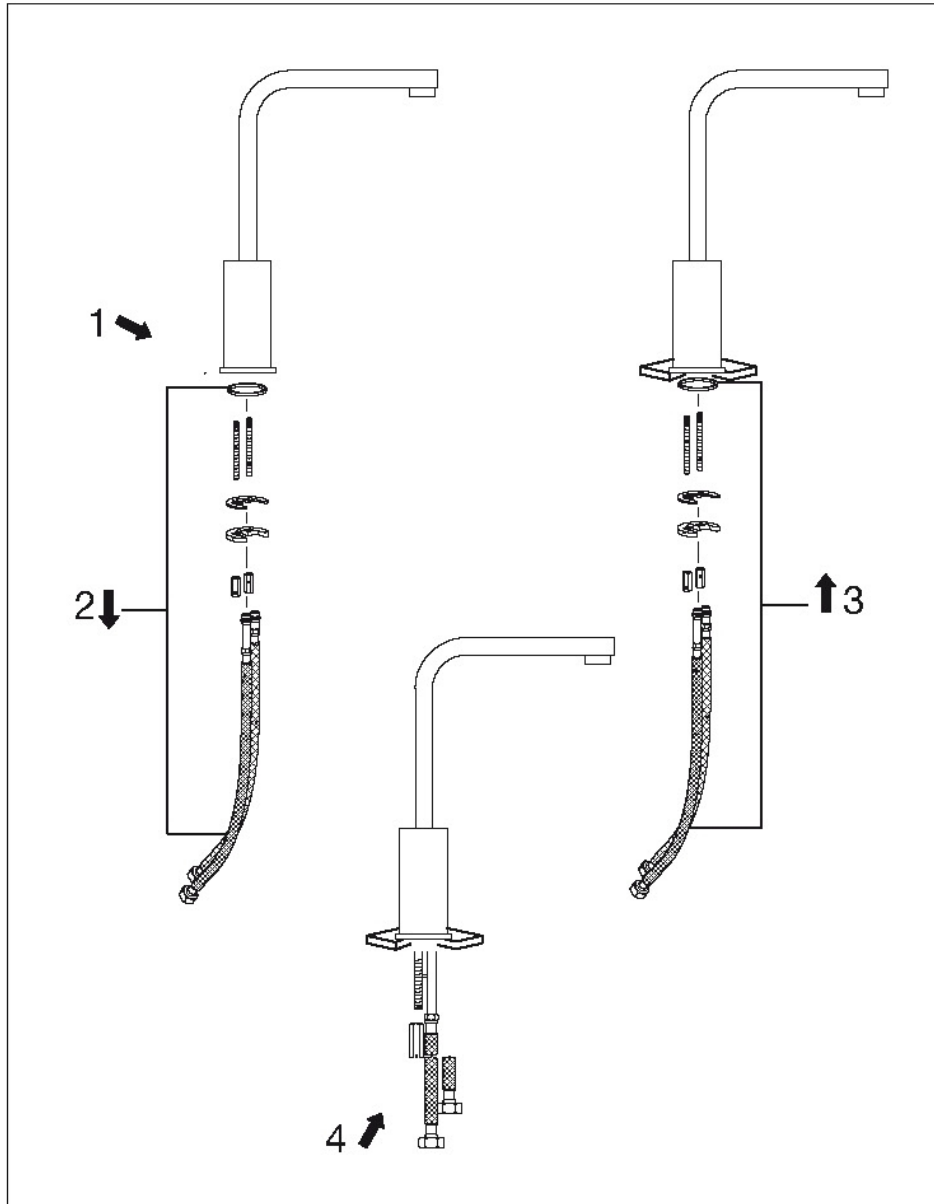

STEINBERG

Spültisch-Einhebelmischbatterie

Art.Nr.120 1400

Installation

Technische Zeichnung

Explosionszeichnung