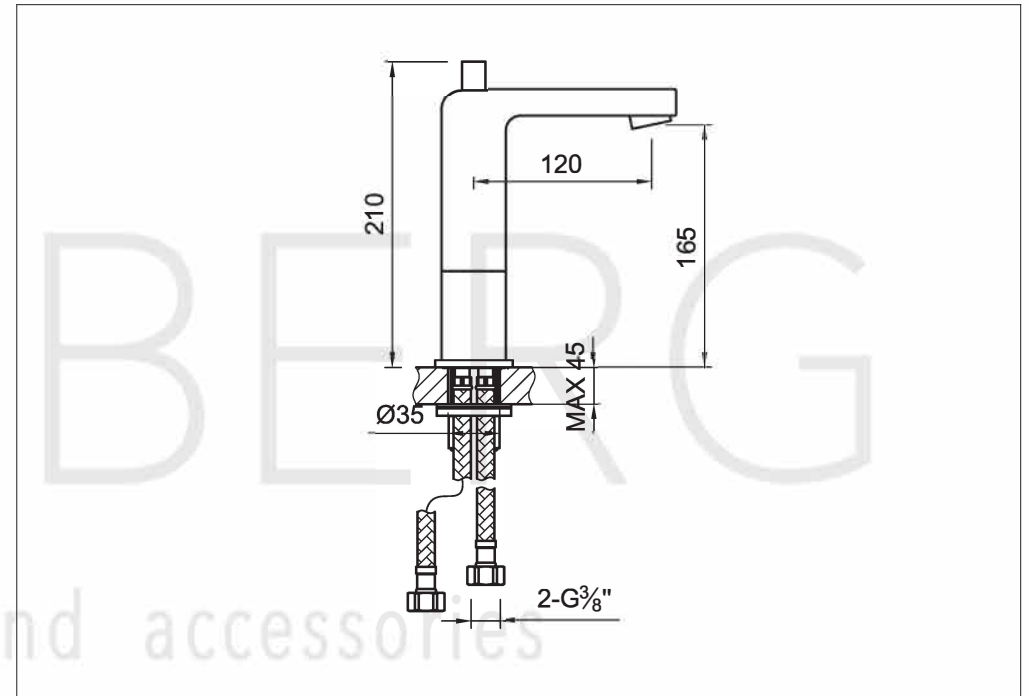

STEINBERG

Waschtisch-Einhebelmischbatterie

Art.Nr.120 1750

Installation

Technische Zeichnung

Explosionszeichnung