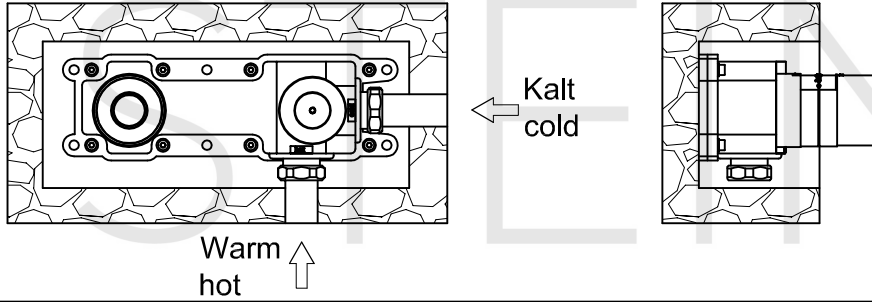

STEINBERG

Waschtisch-Einhebelmischbatterie

Art.Nr.120 1804 3

Installation

Technische Zeichnung

Explosionszeichnung