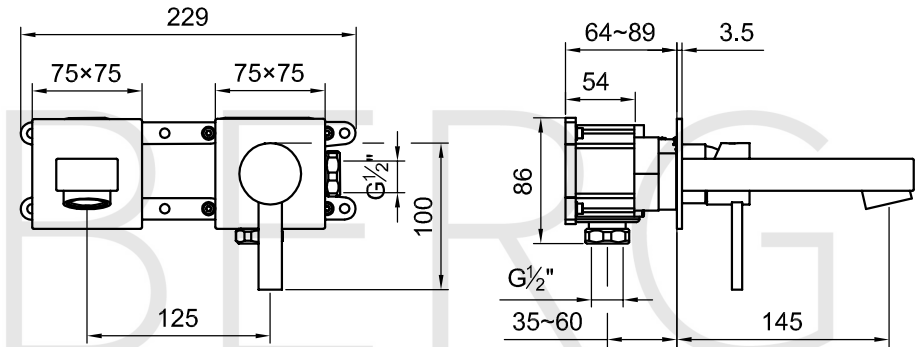

STEINBERG

Waschtisch-Einhebelmischbatterie

Art.Nr.120 1804 3

Installation

Technische Zeichnung

Explosionszeichnung