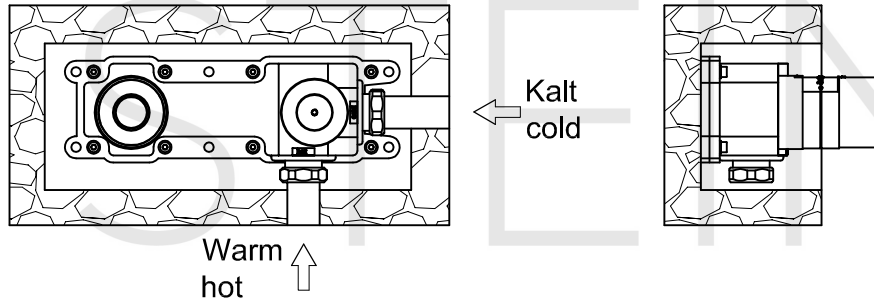

STEINBERG

Waschtisch-Einhebelmischbatterie

Art.Nr.120 1814 3

Installation

Technische Zeichnung

Explosionszeichnung