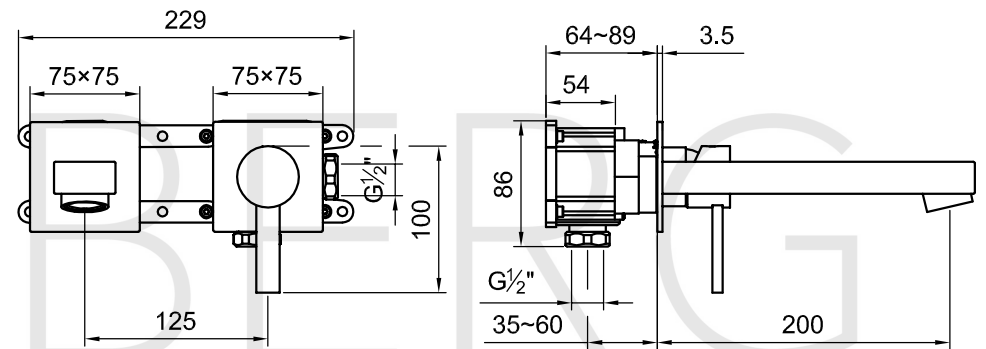

STEINBERG

Waschtisch-Einhebelmischbatterie

Art.Nr.120 1814 3

Installation

Technische Zeichnung

Explosionszeichnung