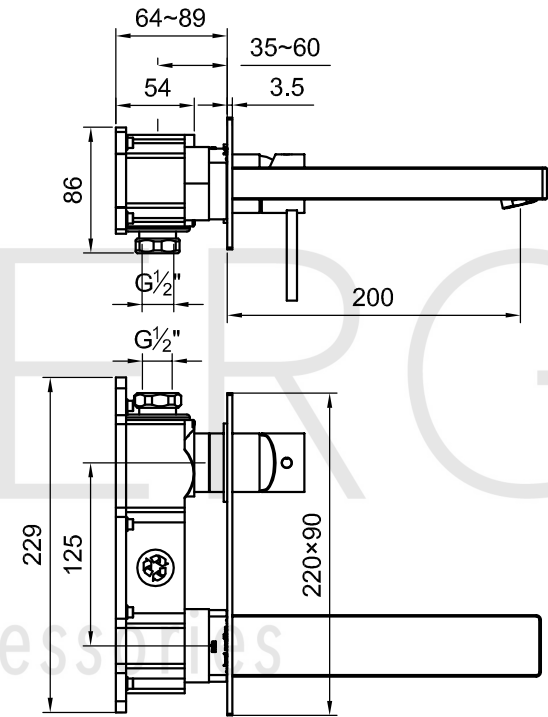

# Waschtisch-Einhebelmischbatterie

Art.Nr.120 1864 3

## Technische Zeichnung

## Explosionszeichnung