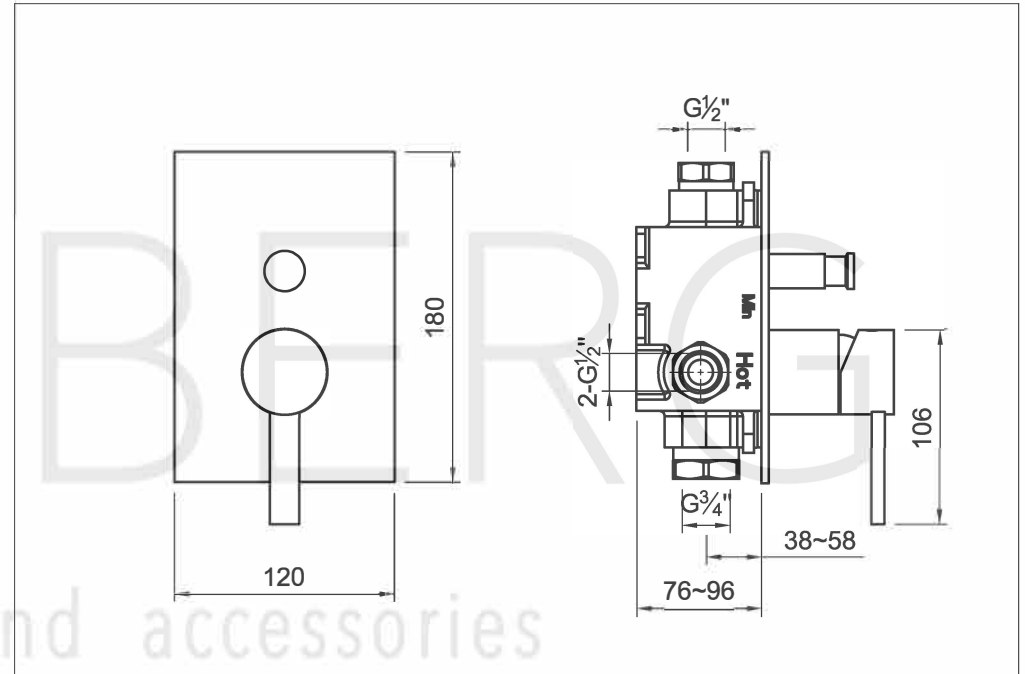

STEINBERG

Fertigmontageset

Art.Nr.120 2103 3

Installation

Technische Zeichnung

Explosionszeichnung