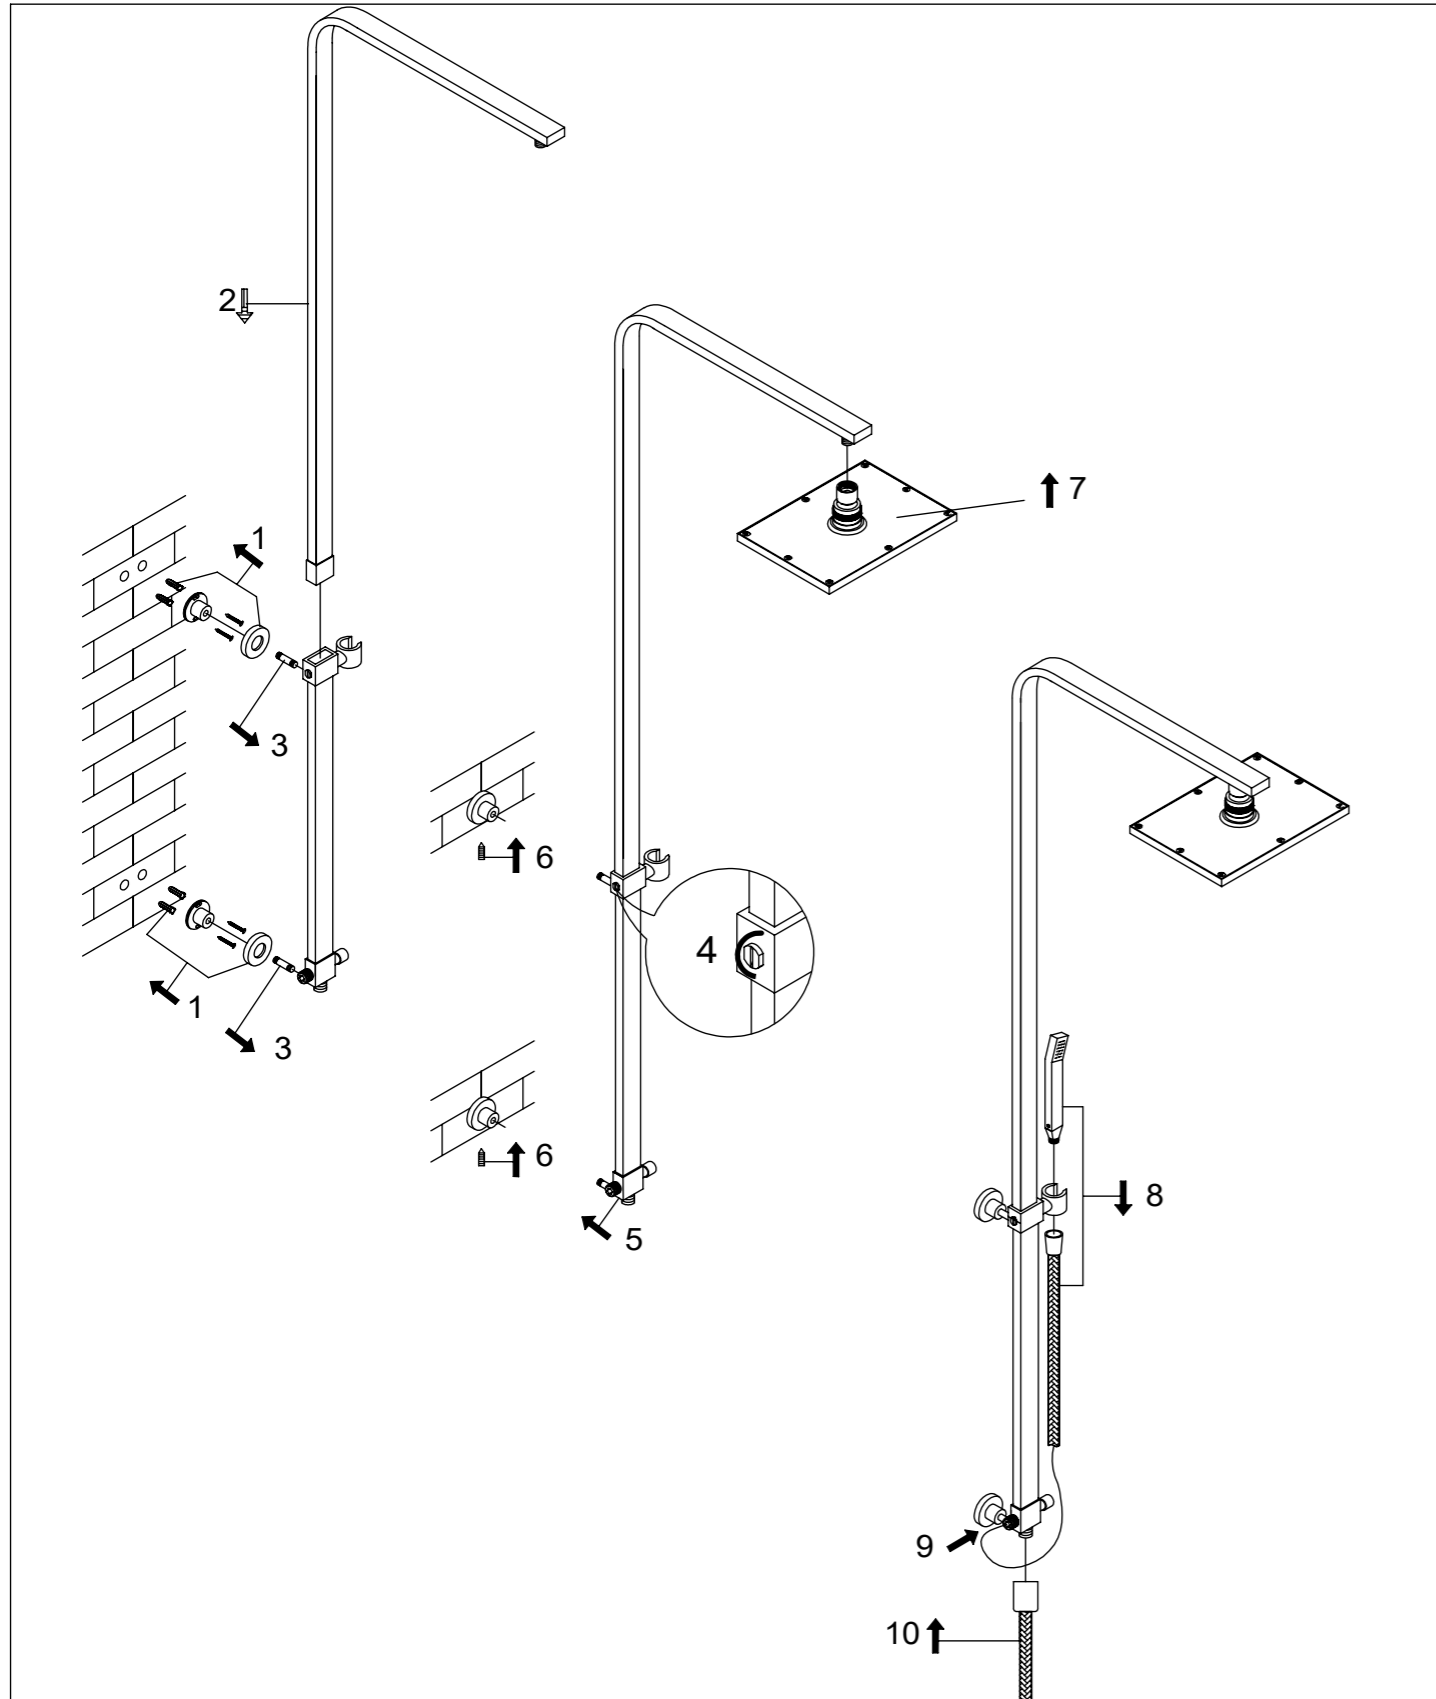

STEINBERG

Brauseset

Shower set

Art.Nr. 120 2770

Installation / Installation

Technische Zeichnung / technical drawing