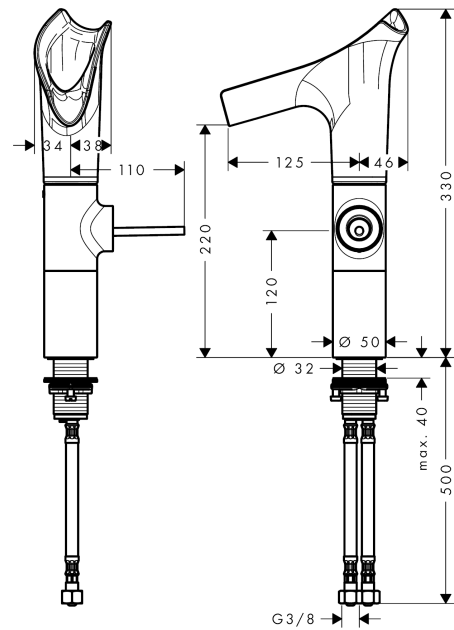

AXOR Starck V

Einhebel-Waschtischmischer 220 mit Glasauslauf für Aufsatzwaschtische mit Ablaufgarnitur

Oberfläche: **Brushed Bronze** Artikelnummer: **12114140**

Merkmale

- besteht aus: Einhebel-Waschtischmischer, Ablaufgarnitur
- ComfortZone 220
- Ausladung: 125 mm
- Auslaufhöhe: 220 mm
- Griffvariante: Pingriff
- Schwenkbereich einstellbar in 3 Stufen auf 95°, 120° oder 360°
- Strahlart: Laminarstrahl
- Auslauf einfach über EasyClick Verbindung abnehmbar mit Selbstschluss-Funktion
- Auslauf ist spülmaschinengeeignet
- Material Auslauf: Kristallglas
- maximale Durchflussmenge bei 3 bar: 4 l/min
- Keramikmischsystem
- unverschleißbare Ablaufgarnitur
- Anschlussart: G $\frac{3}{8}$ Anschlussschläuche
- Anschlussgröße: DN15
- Griff rechts oder links positionierbar
- Nicht empfohlen für den öffentlichen und halb-öffentlichen Bereich
- EU-Taxonomie: max. 6 l/min - wesentlicher Beitrag (SC) möglich

Technologie

AXOR Starck V
Einhebel-Waschtischmischer 220 mit Glasauslauf für Aufsatzwaschtische mit Ablaufgarnitur
 Oberfläche: **Brushed Bronze** Artikelnummer: **12114140**

Produktabbildung

Maßzeichnung

Durchflussdiagramm