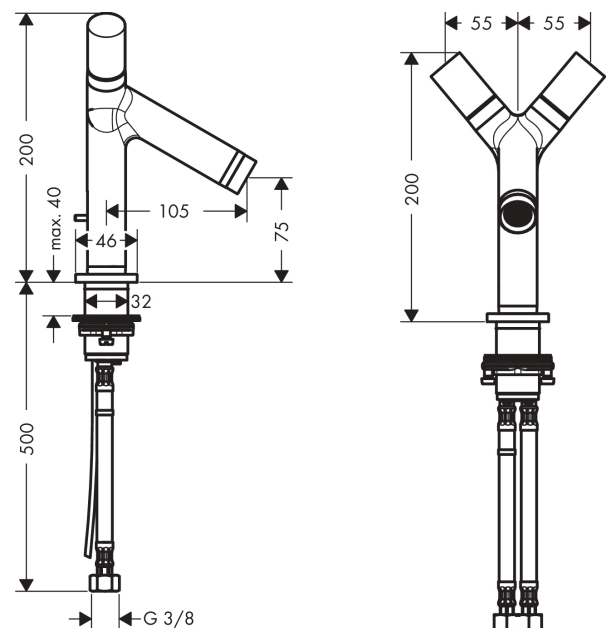

AXOR Starck
2-Griff Waschtischarmatur 80 mit Zugstangen-Ablaufgarnitur
 Oberfläche: **Brushed Nickel** Artikelnummer: **10030820**

Merkmale

- besteht aus: 2-Griff Waschtischarmatur, Ablaufgarnitur
- ComfortZone 80
- Ausladung: 105 mm
- Auslaufhöhe: 75 mm
- Griffvariante: Zylindergriff
- Strahlart: Normalstrahl
- maximale Durchflussmenge bei 3 bar: 5 l/min
- Keramikventile heiß/ kalt 180°
- für Durchlauferhitzer geeignet
- Zugstangen-Ablaufgarnitur G 1¼
- Anschlussart: G ¾ Anschlussschläuche
- Anschlussgröße: DN15
- EU-Taxonomie: max. 6 l/min - wesentlicher Beitrag (SC) möglich
- P-IX 8823/IO

Technologie

Produktabbildung

Maßzeichnung

AXOR Starck
2-Griff Waschtischarmatur 80 mit Zugstangen-Ablaufgarnitur
 Oberfläche: **Brushed Nickel** Artikelnummer: **10030820**

Durchflussdiagramm