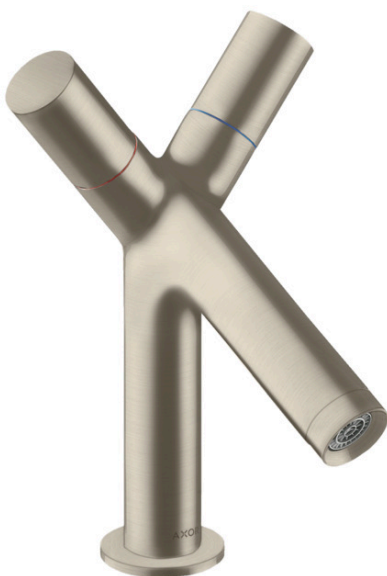

AXOR Starck
2-Griff Waschtischarmatur 80 mit Zugstangen-Ablaufgarnitur
 Oberfläche: **Brushed Nickel** Artikelnummer: **10030820**

Merkmale

- besteht aus: 2-Griff Waschtischarmatur, Ablaufgarnitur
- ComfortZone 80
- Ausladung: 105 mm
- Auslaufhöhe: 75 mm
- Griffvariante: Zylindergriff
- Strahlart: Normalstrahl
- maximale Durchflussmenge bei 3 bar: 5 l/min
- Keramikventile heiß/ kalt 180°
- für Durchlauferhitzer geeignet
- Zugstangen-Ablaufgarnitur G 1¼
- Anschlussart: G ¾ Anschlussschläuche
- Anschlussgröße: DN15
- EU-Taxonomie: max. 6 l/min - wesentlicher Beitrag (SC) möglich
- P-IX 8823/IO

Technologie

Produktabbildung

Maßzeichnung

AXOR Starck
2-Griff Waschtischarmatur 80 mit Zugstangen-Ablaufgarnitur
 Oberfläche: **Brushed Nickel** Artikelnummer: **10030820**

Durchflussdiagramm