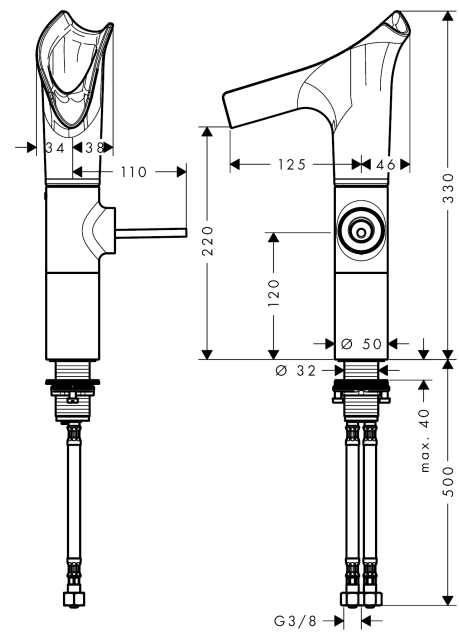

AXOR Starck V

Einhebel-Waschtischmischer 220 mit Glasauslauf für Aufsatzwaschtische mit Ablaufgarnitur

Oberfläche: **Brushed Red Gold** Artikelnummer: **12114310**

Merkmale

- besteht aus: Einhebel-Waschtischmischer, Ablaufgarnitur
- ComfortZone 220
- Ausladung: 125 mm
- Auslaufhöhe: 220 mm
- Griffvariante: Pingriff
- Schwenkbereich einstellbar in 3 Stufen auf 95°, 120° oder 360°
- Strahlart: Laminarstrahl
- Auslauf einfach über EasyClick Verbindung abnehmbar mit Selbstschluss-Funktion
- Auslauf ist spülmaschinengeeignet
- Material Auslauf: Kristallglas
- maximale Durchflussmenge bei 3 bar: 4 l/min
- Keramikmischsystem
- unverschleißbare Ablaufgarnitur
- Anschlussart: G $\frac{3}{8}$ Anschlussschläuche
- Anschlussgröße: DN15
- Griff rechts oder links positionierbar
- Nicht empfohlen für den öffentlichen und halb-öffentlichen Bereich
- EU-Taxonomie: max. 6 l/min - wesentlicher Beitrag (SC) möglich

Technologie

AXOR Starck V
Einhebel-Waschtischmischer 220 mit Glasauslauf für Aufsatzwaschtische mit Ablaufgarnitur
 Oberfläche: **Brushed Red Gold** Artikelnummer: **12114310**

Produktabbildung

Maßzeichnung

Durchflussdiagramm