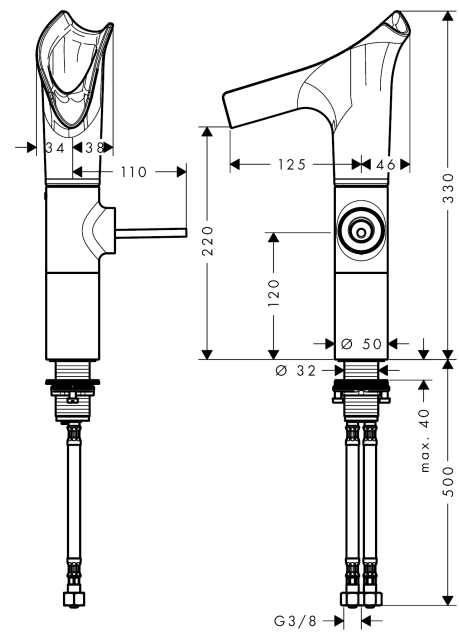

AXOR Starck V

Einhebel-Waschtischmischer 220 mit Glasauslauf für Aufsatzwaschtische mit Ablaufgarnitur

Oberfläche: **Brushed Brass** Artikelnummer: **12114950**

Merkmale

- besteht aus: Einhebel-Waschtischmischer, Ablaufgarnitur
- ComfortZone 220
- Ausladung: 125 mm
- Auslaufhöhe: 220 mm
- Griffvariante: Pingriff
- Schwenkbereich einstellbar in 3 Stufen auf 95°, 120° oder 360°
- Strahlart: Laminarstrahl
- Auslauf einfach über EasyClick Verbindung abnehmbar mit Selbstschluss-Funktion
- Auslauf ist spülmaschinengeeignet
- Material Auslauf: Kristallglas
- maximale Durchflussmenge bei 3 bar: 4 l/min
- Keramikmischsystem
- unverschleißbare Ablaufgarnitur
- Anschlussart: G $\frac{3}{8}$ Anschlussschläuche
- Anschlussgröße: DN15
- Griff rechts oder links positionierbar
- Nicht empfohlen für den öffentlichen und halb-öffentlichen Bereich
- EU-Taxonomie: max. 6 l/min - wesentlicher Beitrag (SC) möglich

Technologie

AXOR Starck V
Einhebel-Waschtischmischer 220 mit Glasauslauf für Aufsatzwaschtische mit Ablaufgarnitur
 Oberfläche: **Brushed Brass** Artikelnummer: **12114950**

Produktabbildung

Maßzeichnung

Durchflussdiagramm