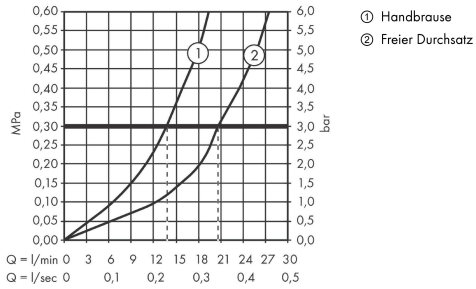

AXOR ShowerComposition
Thermostatmodul 470/110 Unterputz für 2 Verbraucher
 Oberfläche: **Brushed Black Chrome** Artikelnummer: **12571340**

Durchflussdiagramm

Die Verbrauchswerte wurden praxisnah mit den dazugehörigen Armaturen (Thermostat/Mischer/Unterputzventil) gemessen.

AXOR ShowerComposition
Thermostatmodul 470/110 Unterputz für 2 Verbraucher
 Oberfläche: **Brushed Black Chrome** Artikelnummer: **12571340**

Einbaubeispiel

AXOR 540 / 110
 12572XXX