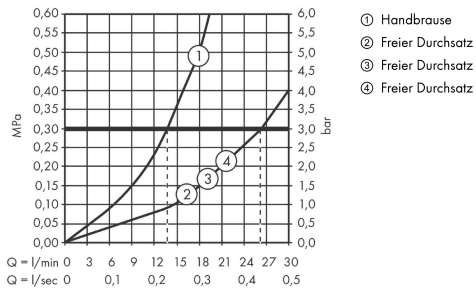

**AXOR ShowerComposition**  
**Thermostatmodul 610/110 Unterputz für 4 Verbraucher**  
 Oberfläche: **Brushed Red Gold** Artikelnummer: **12573310**

**Durchflussdiagramm**

Die Verbrauchswerte wurden praxisnah mit den dazugehörigen Armaturen (Thermostat/Mischer/Unterputzventil) gemessen.

**AXOR ShowerComposition**  
**Thermostatmodul 610/110 Unterputz für 4 Verbraucher**  
 Oberfläche: **Brushed Red Gold** Artikelnummer: **12573310**

Einbaubeispiel