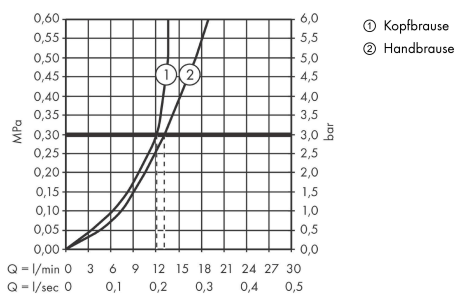

AXOR Starck

Nature Duschsäule mit Kopfbrause 240 1jet

Oberfläche: **Brushed Red Gold** Artikelnummer: **12670310**

Merkmale

- besteht aus: Duschsäule, Kopfbrause, Stabhandbrause, Brausemischer, Brauseschlauch
- Brausekopfgröße: 240 mm
- Kopfbrause 240 1jet
- Strahlart: PowderRain
- maximale Durchflussmenge bei 3 bar: 13,2 l/min
- maximale Durchflussmenge bei 1 bar: 7,5 l/min
- Strahlart Handbrause: Rain, Mono
- Durchfluss für Handbrause bei 3 bar: 13,2 l/min
- min. Betriebsdruck: 1 bar
- max. Betriebsdruck: 10 bar
- Verbraucheransteuerung durch Drehen
- für Durchlauferhitzer geeignet
- Montage: Wandmontage
- Anschlussgröße: DN15
- Anschlussart: G ½
- Aufputzmontage
- Rückflussverhinderer
- 2 Verbraucher
- einfache Entleerfunktion durch Entfernen der Rückschlagventile
- Anwendungsbereich: Outdoor
- bei Überwinterung/Frostgefahr: Das Produkt muss komplett demontiert, entleert und trocken eingelagert werden. Alle Komponenten dürfen kein Wasser mehr enthalten.
- der Wasseranschluss des Produktes muss zugänglich sein

Technologie

AXOR Starck
Nature Duschsäule mit Kopfbrause 240 1jet
 Oberfläche: **Brushed Red Gold** Artikelnummer: **12670310**

Produktabbildung

Maßzeichnung

Durchflussdiagramm

AXOR Starck
Nature Duschsäule mit Kopfbrause 240 1jet
 Oberfläche: **Brushed Red Gold** Artikelnummer: **12670310**