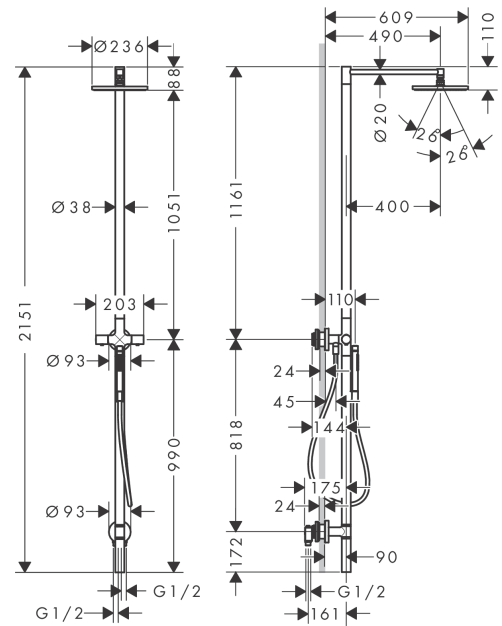

AXOR Starck

Nature Duschsäule mit Kopfbrause 240 1jet

Oberfläche: **Brushed Red Gold** Artikelnummer: **12670310**

Merkmale

- besteht aus: Duschsäule, Kopfbrause, Stabhandbrause, Brausemischer, Brauseschlauch
- Brausekopfgröße: 240 mm
- Kopfbrause 240 1jet
- Strahlart: PowderRain
- maximale Durchflussmenge bei 3 bar: 13,2 l/min
- maximale Durchflussmenge bei 1 bar: 7,5 l/min
- Strahlart Handbrause: Rain, Mono
- Durchfluss für Handbrause bei 3 bar: 13,2 l/min
- min. Betriebsdruck: 1 bar
- max. Betriebsdruck: 10 bar
- Verbraucheransteuerung durch Drehen
- für Durchlauferhitzer geeignet
- Montage: Wandmontage
- Anschlussgröße: DN15
- Anschlussart: G ½
- Aufputzmontage
- Rückflussverhinderer
- 2 Verbraucher
- einfache Entleerfunktion durch Entfernen der Rückschlagventile
- Anwendungsbereich: Outdoor
- bei Überwinterung/Frostgefahr: Das Produkt muss komplett demontiert, entleert und trocken eingelagert werden. Alle Komponenten dürfen kein Wasser mehr enthalten.
- der Wasseranschluss des Produktes muss zugänglich sein

Technologie

AXOR Starck
Nature Duschsäule mit Kopfbrause 240 1jet
 Oberfläche: **Brushed Red Gold** Artikelnummer: **12670310**

Produktabbildung

Maßzeichnung

Durchflussdiagramm

AXOR Starck
Nature Duschsäule mit Kopfbrause 240 1jet
 Oberfläche: **Brushed Red Gold** Artikelnummer: **12670310**

Einbaubeispiel