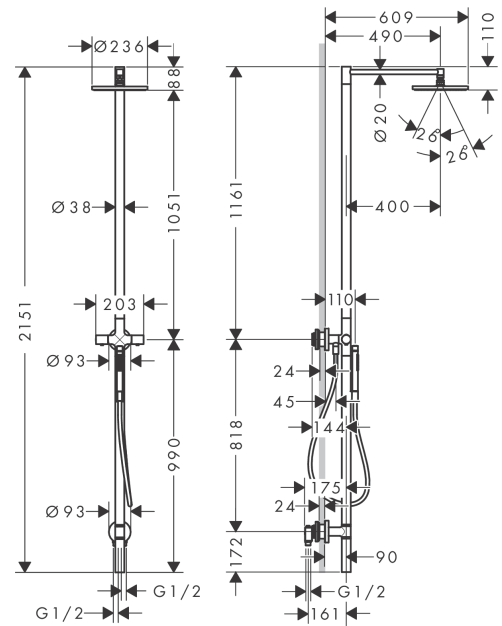

AXOR Starck

Nature Duschsäule mit Kopfbrause 240 1jet

Oberfläche: **Polished Black Chrome** Artikelnummer: **12670330**

Merkmale

- besteht aus: Duschsäule, Kopfbrause, Stabhandbrause, Brausemischer, Brauseschlauch
- Brausekopfgröße: 240 mm
- Kopfbrause 240 1jet
- Strahlart: PowderRain
- maximale Durchflussmenge bei 3 bar: 13,2 l/min
- maximale Durchflussmenge bei 1 bar: 7,5 l/min
- Strahlart Handbrause: Rain, Mono
- Durchfluss für Handbrause bei 3 bar: 13,2 l/min
- min. Betriebsdruck: 1 bar
- max. Betriebsdruck: 10 bar
- Verbraucheransteuerung durch Drehen
- für Durchlauferhitzer geeignet
- Montage: Wandmontage
- Anschlussgröße: DN15
- Anschlussart: G ½
- Aufputzmontage
- Rückflussverhinderer
- 2 Verbraucher
- einfache Entleerfunktion durch Entfernen der Rückschlagventile
- Anwendungsbereich: Outdoor
- bei Überwinterung/Frostgefahr: Das Produkt muss komplett demontiert, entleert und trocken eingelagert werden. Alle Komponenten dürfen kein Wasser mehr enthalten.
- der Wasseranschluss des Produktes muss zugänglich sein

Technologie

AXOR Starck
Nature Duschsäule mit Kopfbrause 240 1jet
 Oberfläche: **Polished Black Chrome** Artikelnummer: **12670330**

Produktabbildung

Maßzeichnung

Durchflussdiagramm

AXOR Starck
Nature Duschsäule mit Kopfbrause 240 1jet
 Oberfläche: **Polished Black Chrome** Artikelnummer: **12670330**

Einbaubeispiel

AXOR Starck
Nature Duschsäule mit Kopfbrause 240 1jet
 Oberfläche: **Polished Black Chrome** Artikelnummer: **12670330**

Explosionszeichnung

Baujahr: >10/22

AXOR Starck
Nature Duschsäule mit Kopfbrause 240 1jet
 Oberfläche: **Polished Black Chrome** Artikelnummer: **12670330**