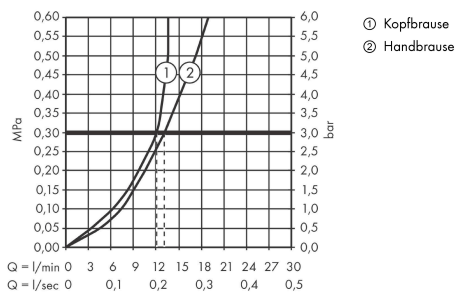

AXOR Starck

Nature Duschsäule mit Kopfbrause 240 1jet

Oberfläche: **Polished Black Chrome** Artikelnummer: **12670330**

Merkmale

- besteht aus: Duschsäule, Kopfbrause, Stabhandbrause, Brausemischer, Brauseschlauch
- Brausekopfgröße: 240 mm
- Kopfbrause 240 1jet
- Strahlart: PowderRain
- maximale Durchflussmenge bei 3 bar: 13,2 l/min
- maximale Durchflussmenge bei 1 bar: 7,5 l/min
- Strahlart Handbrause: Rain, Mono
- Durchfluss für Handbrause bei 3 bar: 13,2 l/min
- min. Betriebsdruck: 1 bar
- max. Betriebsdruck: 10 bar
- Verbraucheransteuerung durch Drehen
- für Durchlauferhitzer geeignet
- Montage: Wandmontage
- Anschlussgröße: DN15
- Anschlussart: G ½
- Aufputzmontage
- Rückflussverhinderer
- 2 Verbraucher
- einfache Entleerfunktion durch Entfernen der Rückschlagventile
- Anwendungsbereich: Outdoor
- bei Überwinterung/Frostgefahr: Das Produkt muss komplett demontiert, entleert und trocken eingelagert werden. Alle Komponenten dürfen kein Wasser mehr enthalten.
- der Wasseranschluss des Produktes muss zugänglich sein

Technologie

AXOR Starck
Nature Duschsäule mit Kopfbrause 240 1jet
 Oberfläche: **Polished Black Chrome** Artikelnummer: **12670330**

Produktabbildung

Maßzeichnung

Durchflussdiagramm

AXOR Starck
Nature Duschsäule mit Kopfbrause 240 1jet
 Oberfläche: **Polished Black Chrome** Artikelnummer: **12670330**