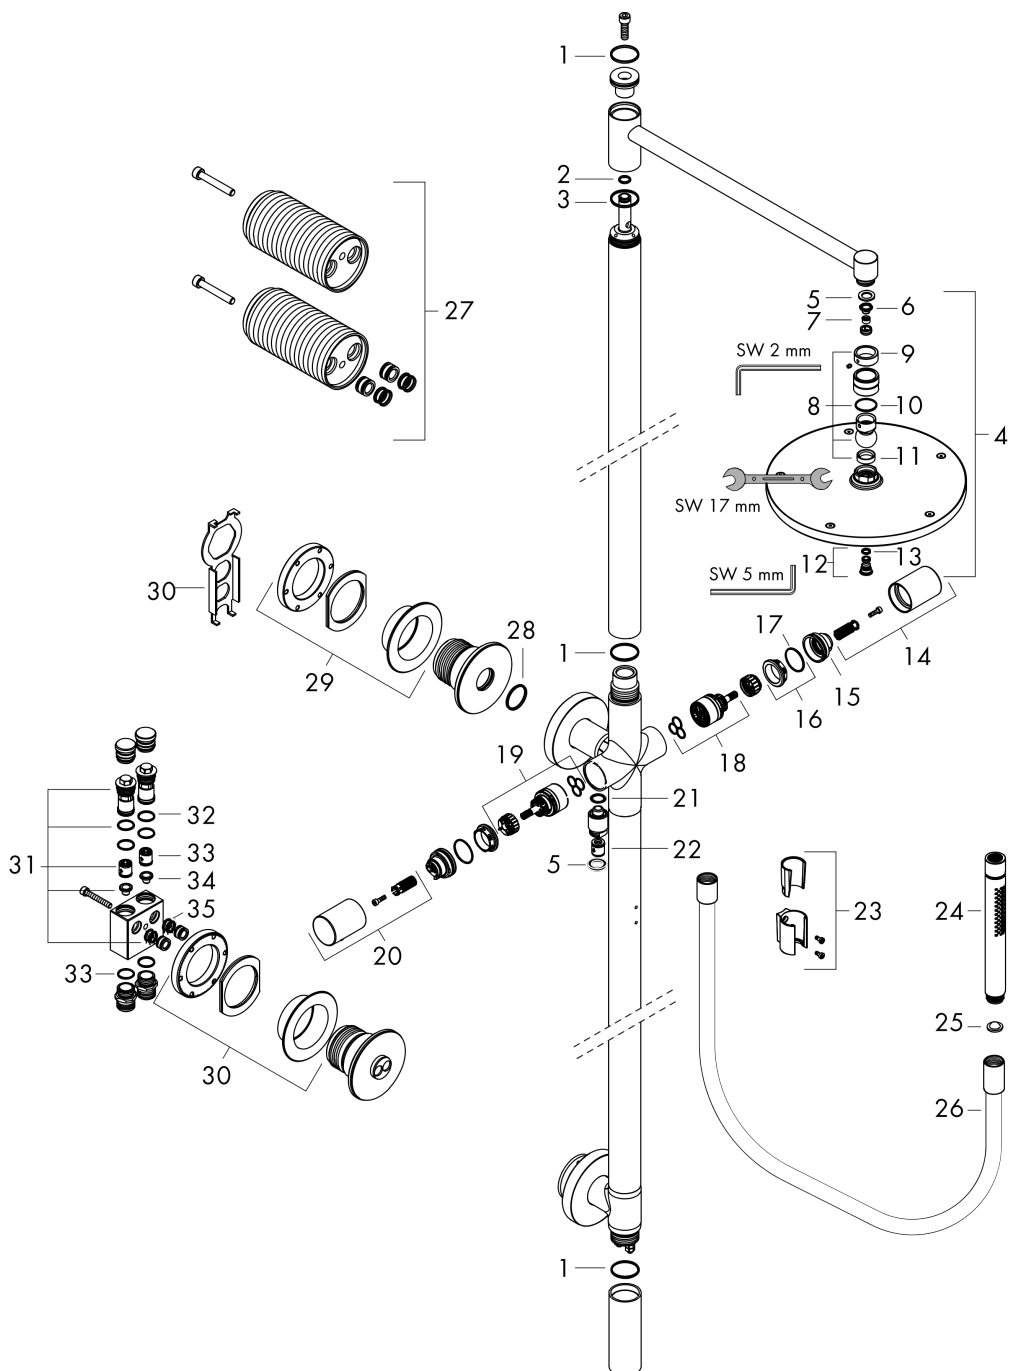

AXOR Starck
Nature Duschsäule mit Kopfbrause 240 1jet
Oberfläche: **Polished Black Chrome** Artikelnummer: **12670330**

Explosionszeichnung

Baujahr: >10/22

AXOR Starck
Nature Duschsäule mit Kopfbrause 240 1jet
Oberfläche: **Polished Black Chrome** Artikelnummer: **12670330**

Ersatzteilliste

Baujahr: >10/22

Pos.		Artikelnummer	PG	VE
1	O-Ring 30x2	98186000	1	1
2	O-Ring 10x2	98170000	1	1
3	O-Ring 30x1,5	98433000	1	1
4	Kopfbrause Ø 240 mm	94830330	67	1
5	Dichtung	98058000	1	1
6	Sieb	92672000	2	1
7	Durchflussbegrenzer	93071000	3	1
8	Kugelgelenk	98941330	98	1
9	Sicherungsring	98942330	98	1
10	Gleitring	97536000	2	1
11	Dichtung	97606000	2	1
12	Schraube	95796000	8	1
13	O-Ring 7x2	98419000	1	1
14	Griff	94817330	64	1
15	Anschlagscheibe	95840000	6	1
16	Mutter	98913000	6	1
17	O-Ring 26x1,5	98390000	1	1
18	Kartusche kpl.	98303000	12	1
19	Absperreinheit inkl. Umsteller	98283000	12	1
20	Griff	94814330	64	1
21	O-Ring 13x2	98128000	1	1
22	Rückflußverhinderer-Set DW 15	94074000	5	1
23	Brausehalter kpl.	96295330	98	1
24	Handbrause	28532330	98	1
25	Siebichtung	94246000	1	1
26	Brauseschlauch 1,25 m	28282330	98	1
27	-	13608000	98	1
28	O-Ring 28x2	98194000	1	1
29	Mutter	94815000	11	1
30	Montageschlüssel	97563000	3	1
31	Griff	94816000	14	1
32	O-Ring 17x1,5	98137000	1	1
33	Rückflussverhinderer (druckbeständig bis 2 MPa)	92594000	5	1
34	Siebichtung	95291000	4	1