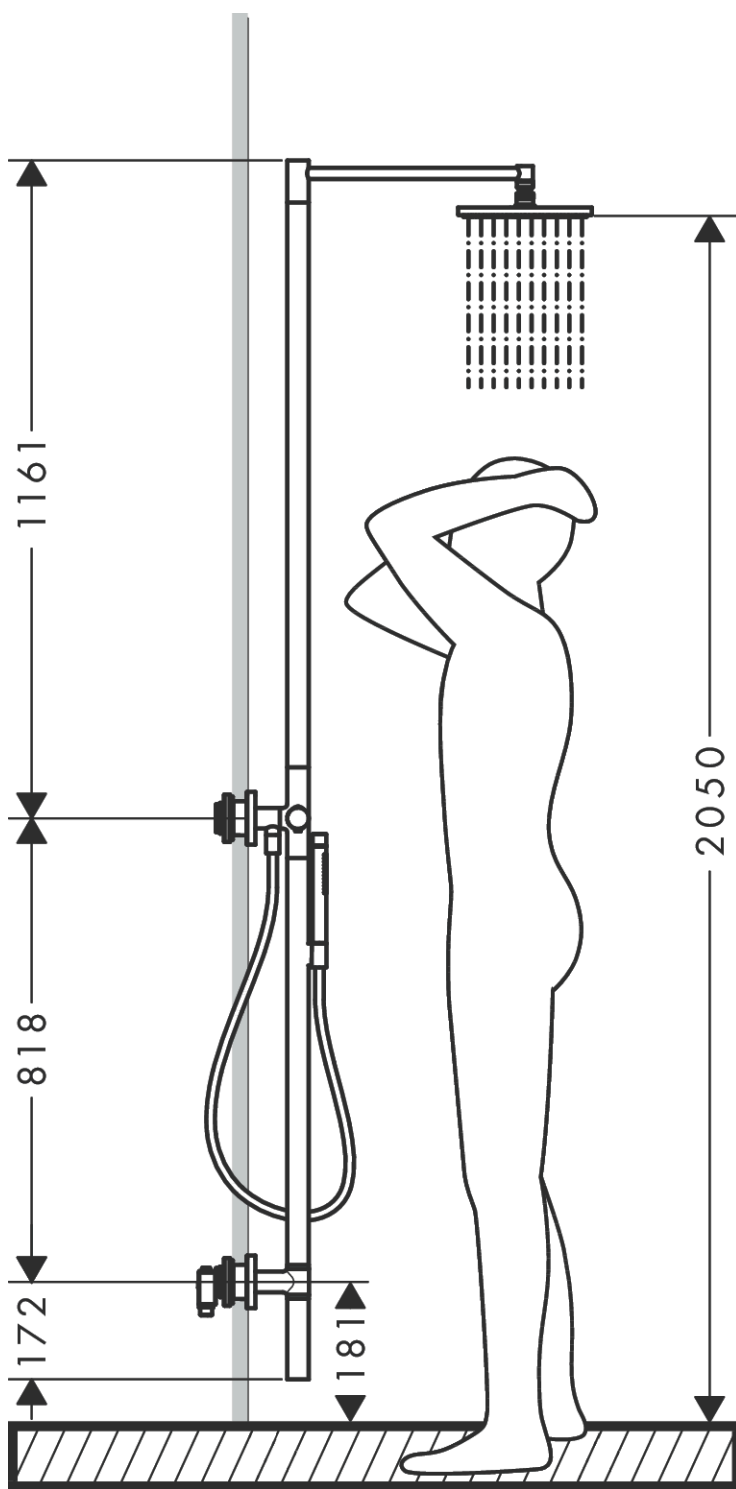

AXOR Starck

Nature Duschsäule mit Kopfbrause 240 1jet

Oberfläche: **Polished Black Chrome** Artikelnummer: **12670330**

Merkmale

- besteht aus: Duschsäule, Kopfbrause, Stabhandbrause, Brausemischer, Brauseschlauch
- Brausekopfgröße: 240 mm
- Kopfbrause 240 1jet
- Strahlart: PowderRain
- maximale Durchflussmenge bei 3 bar: 13,2 l/min
- maximale Durchflussmenge bei 1 bar: 7,5 l/min
- Strahlart Handbrause: Rain, Mono
- Durchfluss für Handbrause bei 3 bar: 13,2 l/min
- min. Betriebsdruck: 1 bar
- max. Betriebsdruck: 10 bar
- Verbraucheransteuerung durch Drehen
- für Durchlauferhitzer geeignet
- Montage: Wandmontage
- Anschlussgröße: DN15
- Anschlussart: G ½
- Aufputzmontage
- Rückflussverhinderer
- 2 Verbraucher
- einfache Entleerfunktion durch Entfernen der Rückschlagventile
- Anwendungsbereich: Outdoor
- bei Überwinterung/Frostgefahr: Das Produkt muss komplett demontiert, entleert und trocken eingelagert werden. Alle Komponenten dürfen kein Wasser mehr enthalten.
- der Wasseranschluss des Produktes muss zugänglich sein

Technologie

AXOR Starck
Nature Duschsäule mit Kopfbrause 240 1jet
 Oberfläche: **Polished Black Chrome** Artikelnummer: **12670330**

Produktabbildung

Maßzeichnung

Durchflussdiagramm

AXOR Starck
Nature Duschsäule mit Kopfbrause 240 1jet
 Oberfläche: **Polished Black Chrome** Artikelnummer: **12670330**

Einbaubeispiel

AXOR Starck
Nature Duschsäule mit Kopfbrause 240 1jet
 Oberfläche: **Polished Black Chrome** Artikelnummer: **12670330**

Explosionszeichnung

Baujahr: >10/22

AXOR Starck
Nature Duschsäule mit Kopfbrause 240 1jet
 Oberfläche: **Polished Black Chrome** Artikelnummer: **12670330**

AXOR Starck
Nature Duschsäule mit Kopfbrause 240 1jet
Oberfläche: **Polished Black Chrome** Artikelnummer: **12670330**

Ersatzteilliste

Baujahr: >10/22

Pos.		Artikelnummer	PG	VE
35	O-Ring 11x2	98127000	1	1