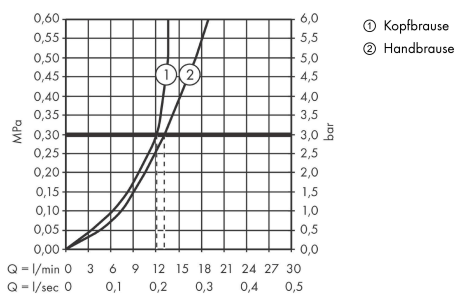

AXOR Starck

Nature Duschsäule mit Kopfbrause 240 1jet

Oberfläche: **Brushed Nickel** Artikelnummer: **12670820**

Merkmale

- besteht aus: Duschsäule, Kopfbrause, Stabhandbrause, Brausemischer, Brauseschlauch
- Brausekopfgröße: 240 mm
- Kopfbrause 240 1jet
- Strahlart: PowderRain
- maximale Durchflussmenge bei 3 bar: 13,2 l/min
- maximale Durchflussmenge bei 1 bar: 7,5 l/min
- Strahlart Handbrause: Rain, Mono
- Durchfluss für Handbrause bei 3 bar: 13,2 l/min
- min. Betriebsdruck: 1 bar
- max. Betriebsdruck: 10 bar
- Verbraucheransteuerung durch Drehen
- für Durchlauferhitzer geeignet
- Montage: Wandmontage
- Anschlussgröße: DN15
- Anschlussart: G ½
- Aufputzmontage
- Rückflussverhinderer
- 2 Verbraucher
- einfache Entleerfunktion durch Entfernen der Rückschlagventile
- Anwendungsbereich: Outdoor
- bei Überwinterung/Frostgefahr: Das Produkt muss komplett demontiert, entleert und trocken eingelagert werden. Alle Komponenten dürfen kein Wasser mehr enthalten.
- der Wasseranschluss des Produktes muss zugänglich sein

Technologie

AXOR Starck
Nature Duschsäule mit Kopfbrause 240 1jet
 Oberfläche: **Brushed Nickel** Artikelnummer: **12670820**

Produktabbildung

Maßzeichnung

Durchflussdiagramm

AXOR Starck
Nature Duschsäule mit Kopfbrause 240 1jet
Oberfläche: **Brushed Nickel** Artikelnummer: **12670820**