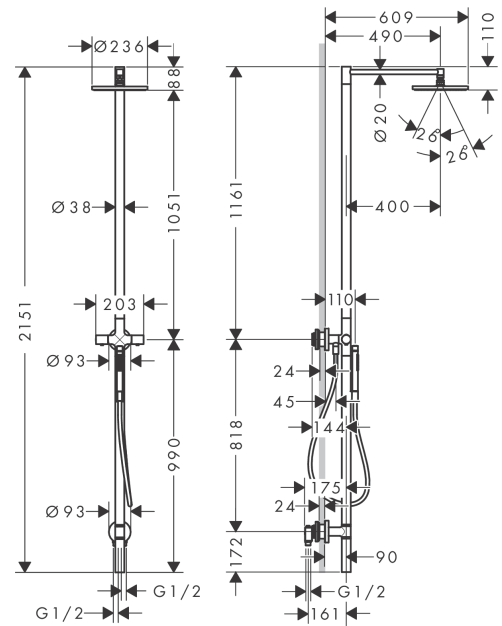

AXOR Starck

Nature Duschsäule mit Kopfbrause 240 1jet

Oberfläche: **Brushed Nickel** Artikelnummer: **12670820**

Merkmale

- besteht aus: Duschsäule, Kopfbrause, Stabhandbrause, Brausemischer, Brauseschlauch
- Brausekopfgröße: 240 mm
- Kopfbrause 240 1jet
- Strahlart: PowderRain
- maximale Durchflussmenge bei 3 bar: 13,2 l/min
- maximale Durchflussmenge bei 1 bar: 7,5 l/min
- Strahlart Handbrause: Rain, Mono
- Durchfluss für Handbrause bei 3 bar: 13,2 l/min
- min. Betriebsdruck: 1 bar
- max. Betriebsdruck: 10 bar
- Verbraucheransteuerung durch Drehen
- für Durchlauferhitzer geeignet
- Montage: Wandmontage
- Anschlussgröße: DN15
- Anschlussart: G ½
- Aufputzmontage
- Rückflussverhinderer
- 2 Verbraucher
- einfache Entleerfunktion durch Entfernen der Rückschlagventile
- Anwendungsbereich: Outdoor
- bei Überwinterung/Frostgefahr: Das Produkt muss komplett demontiert, entleert und trocken eingelagert werden. Alle Komponenten dürfen kein Wasser mehr enthalten.
- der Wasseranschluss des Produktes muss zugänglich sein

Technologie

AXOR Starck
Nature Duschsäule mit Kopfbrause 240 1jet
 Oberfläche: **Brushed Nickel** Artikelnummer: **12670820**

Produktabbildung

Maßzeichnung

Durchflussdiagramm

AXOR Starck
Nature Duschsäule mit Kopfbrause 240 1jet
Oberfläche: **Brushed Nickel** Artikelnummer: **12670820**

Einbaubeispiel